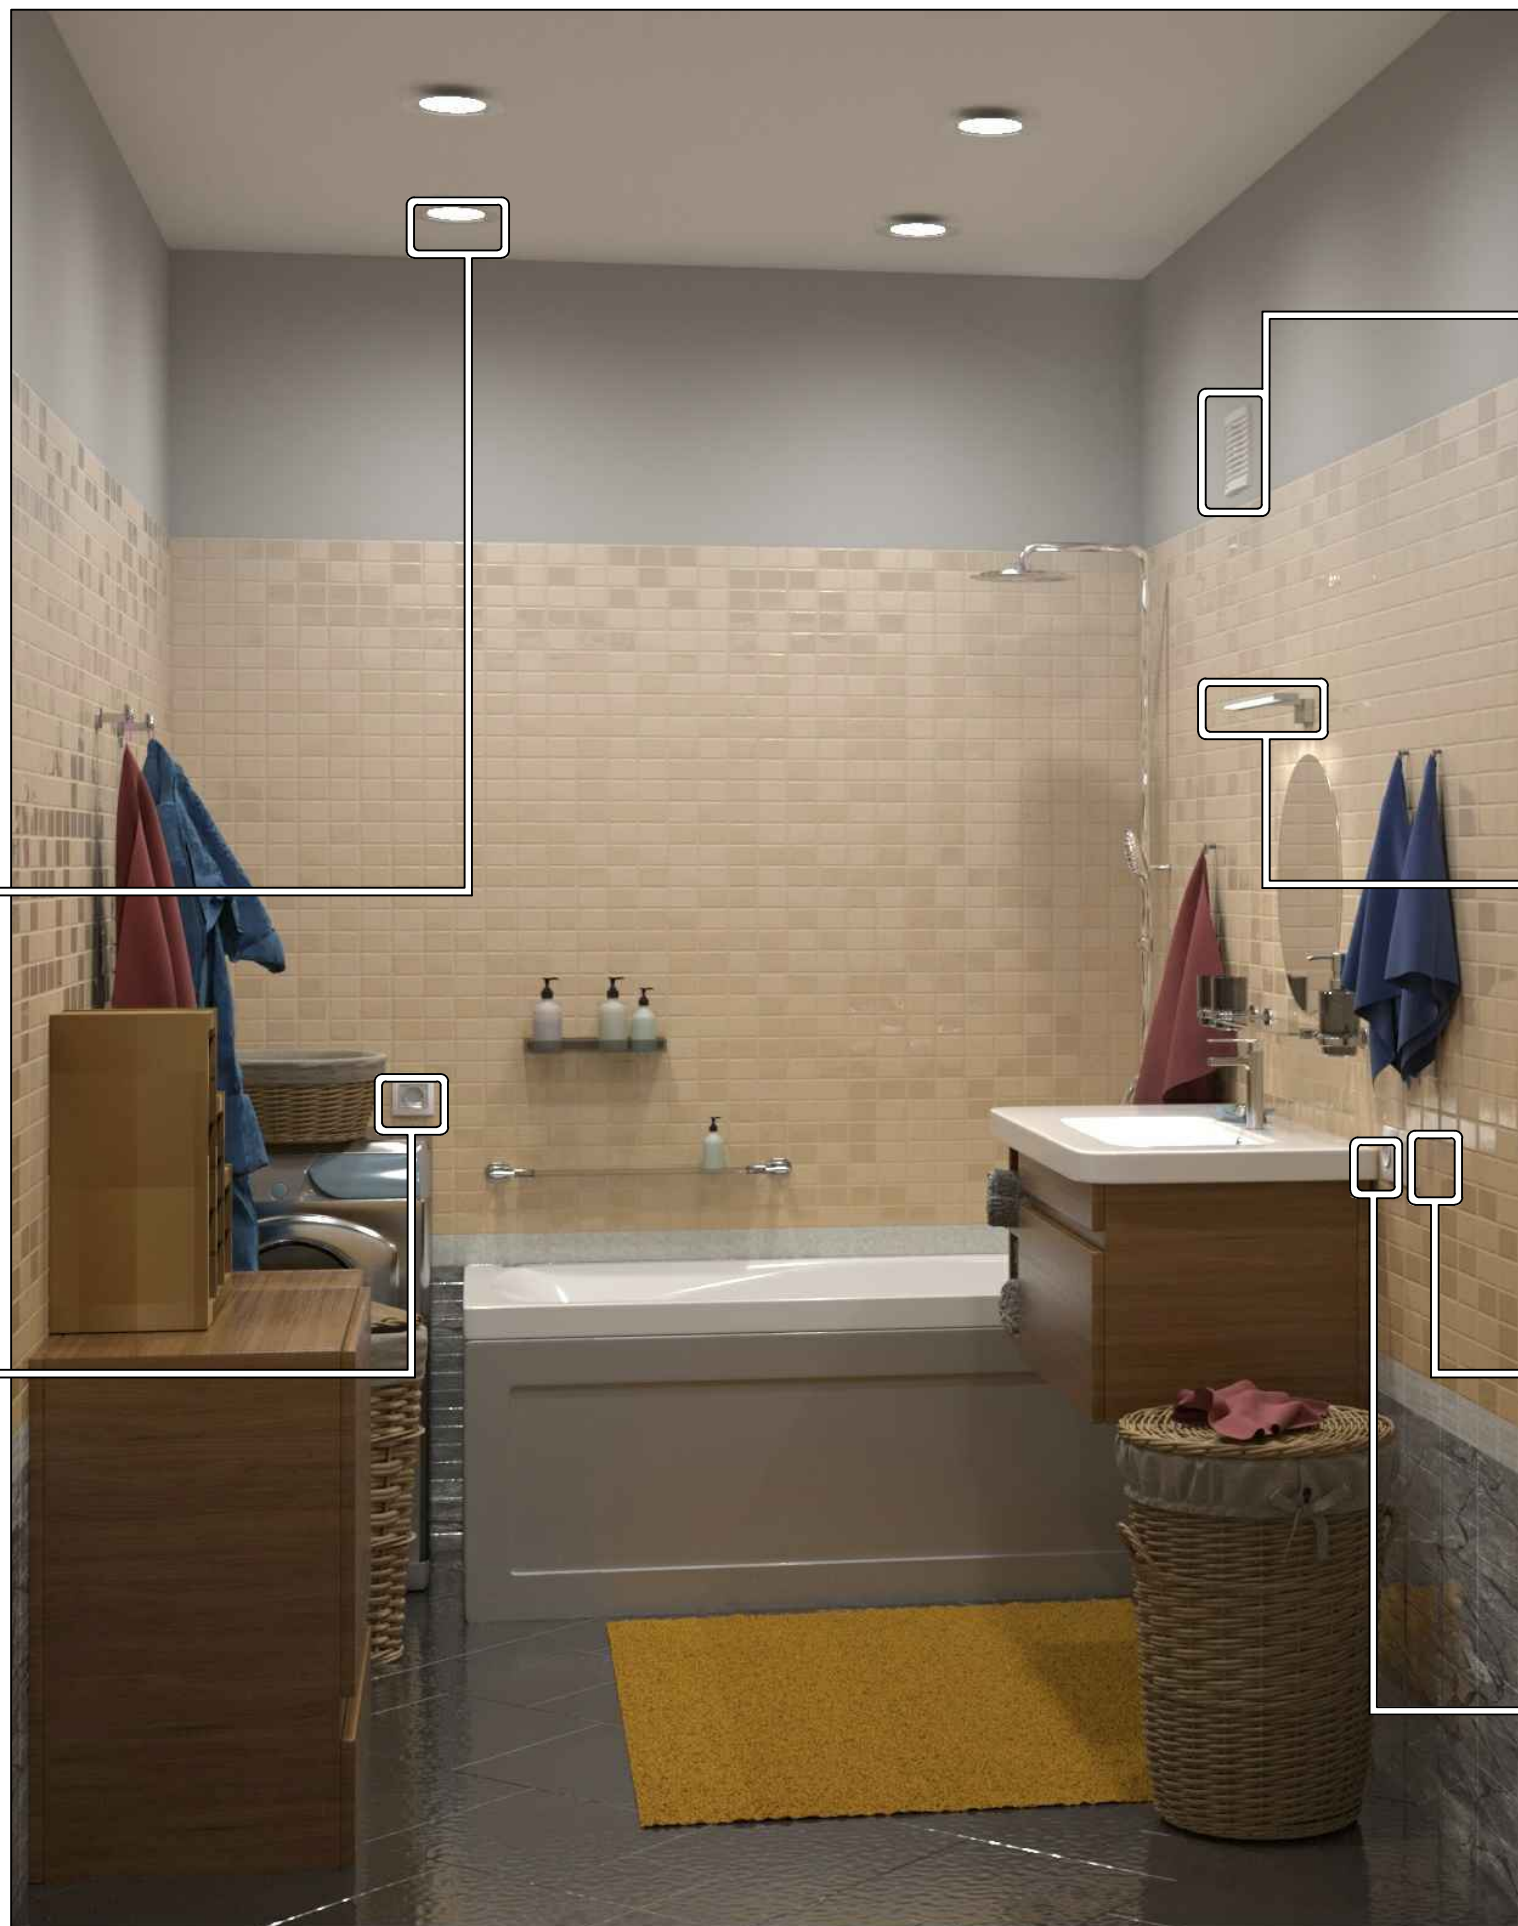

Вытяжка

Вентилятор бытовой настенный 100СВ, с выключателем, TDM

Освещение умывальника

Светильник LED СН-П 8Вт, 4000 К, IP44, Латунья, хром TDM

Общее освещение

Светильник встраиваемый СВ 03-05 MR16 50Вт G5.3 зеркальный/хром TDM

Стиральная машина

Розетка 2П+3 скрытой установки IP54 16А "Вуокса" TDM

Освещение

Выключатель 2 кл. 10А белый "Таймыр" TDM

Розетки санузла

Розетка 2П+3 10А 250В белая "Таймыр" TDM