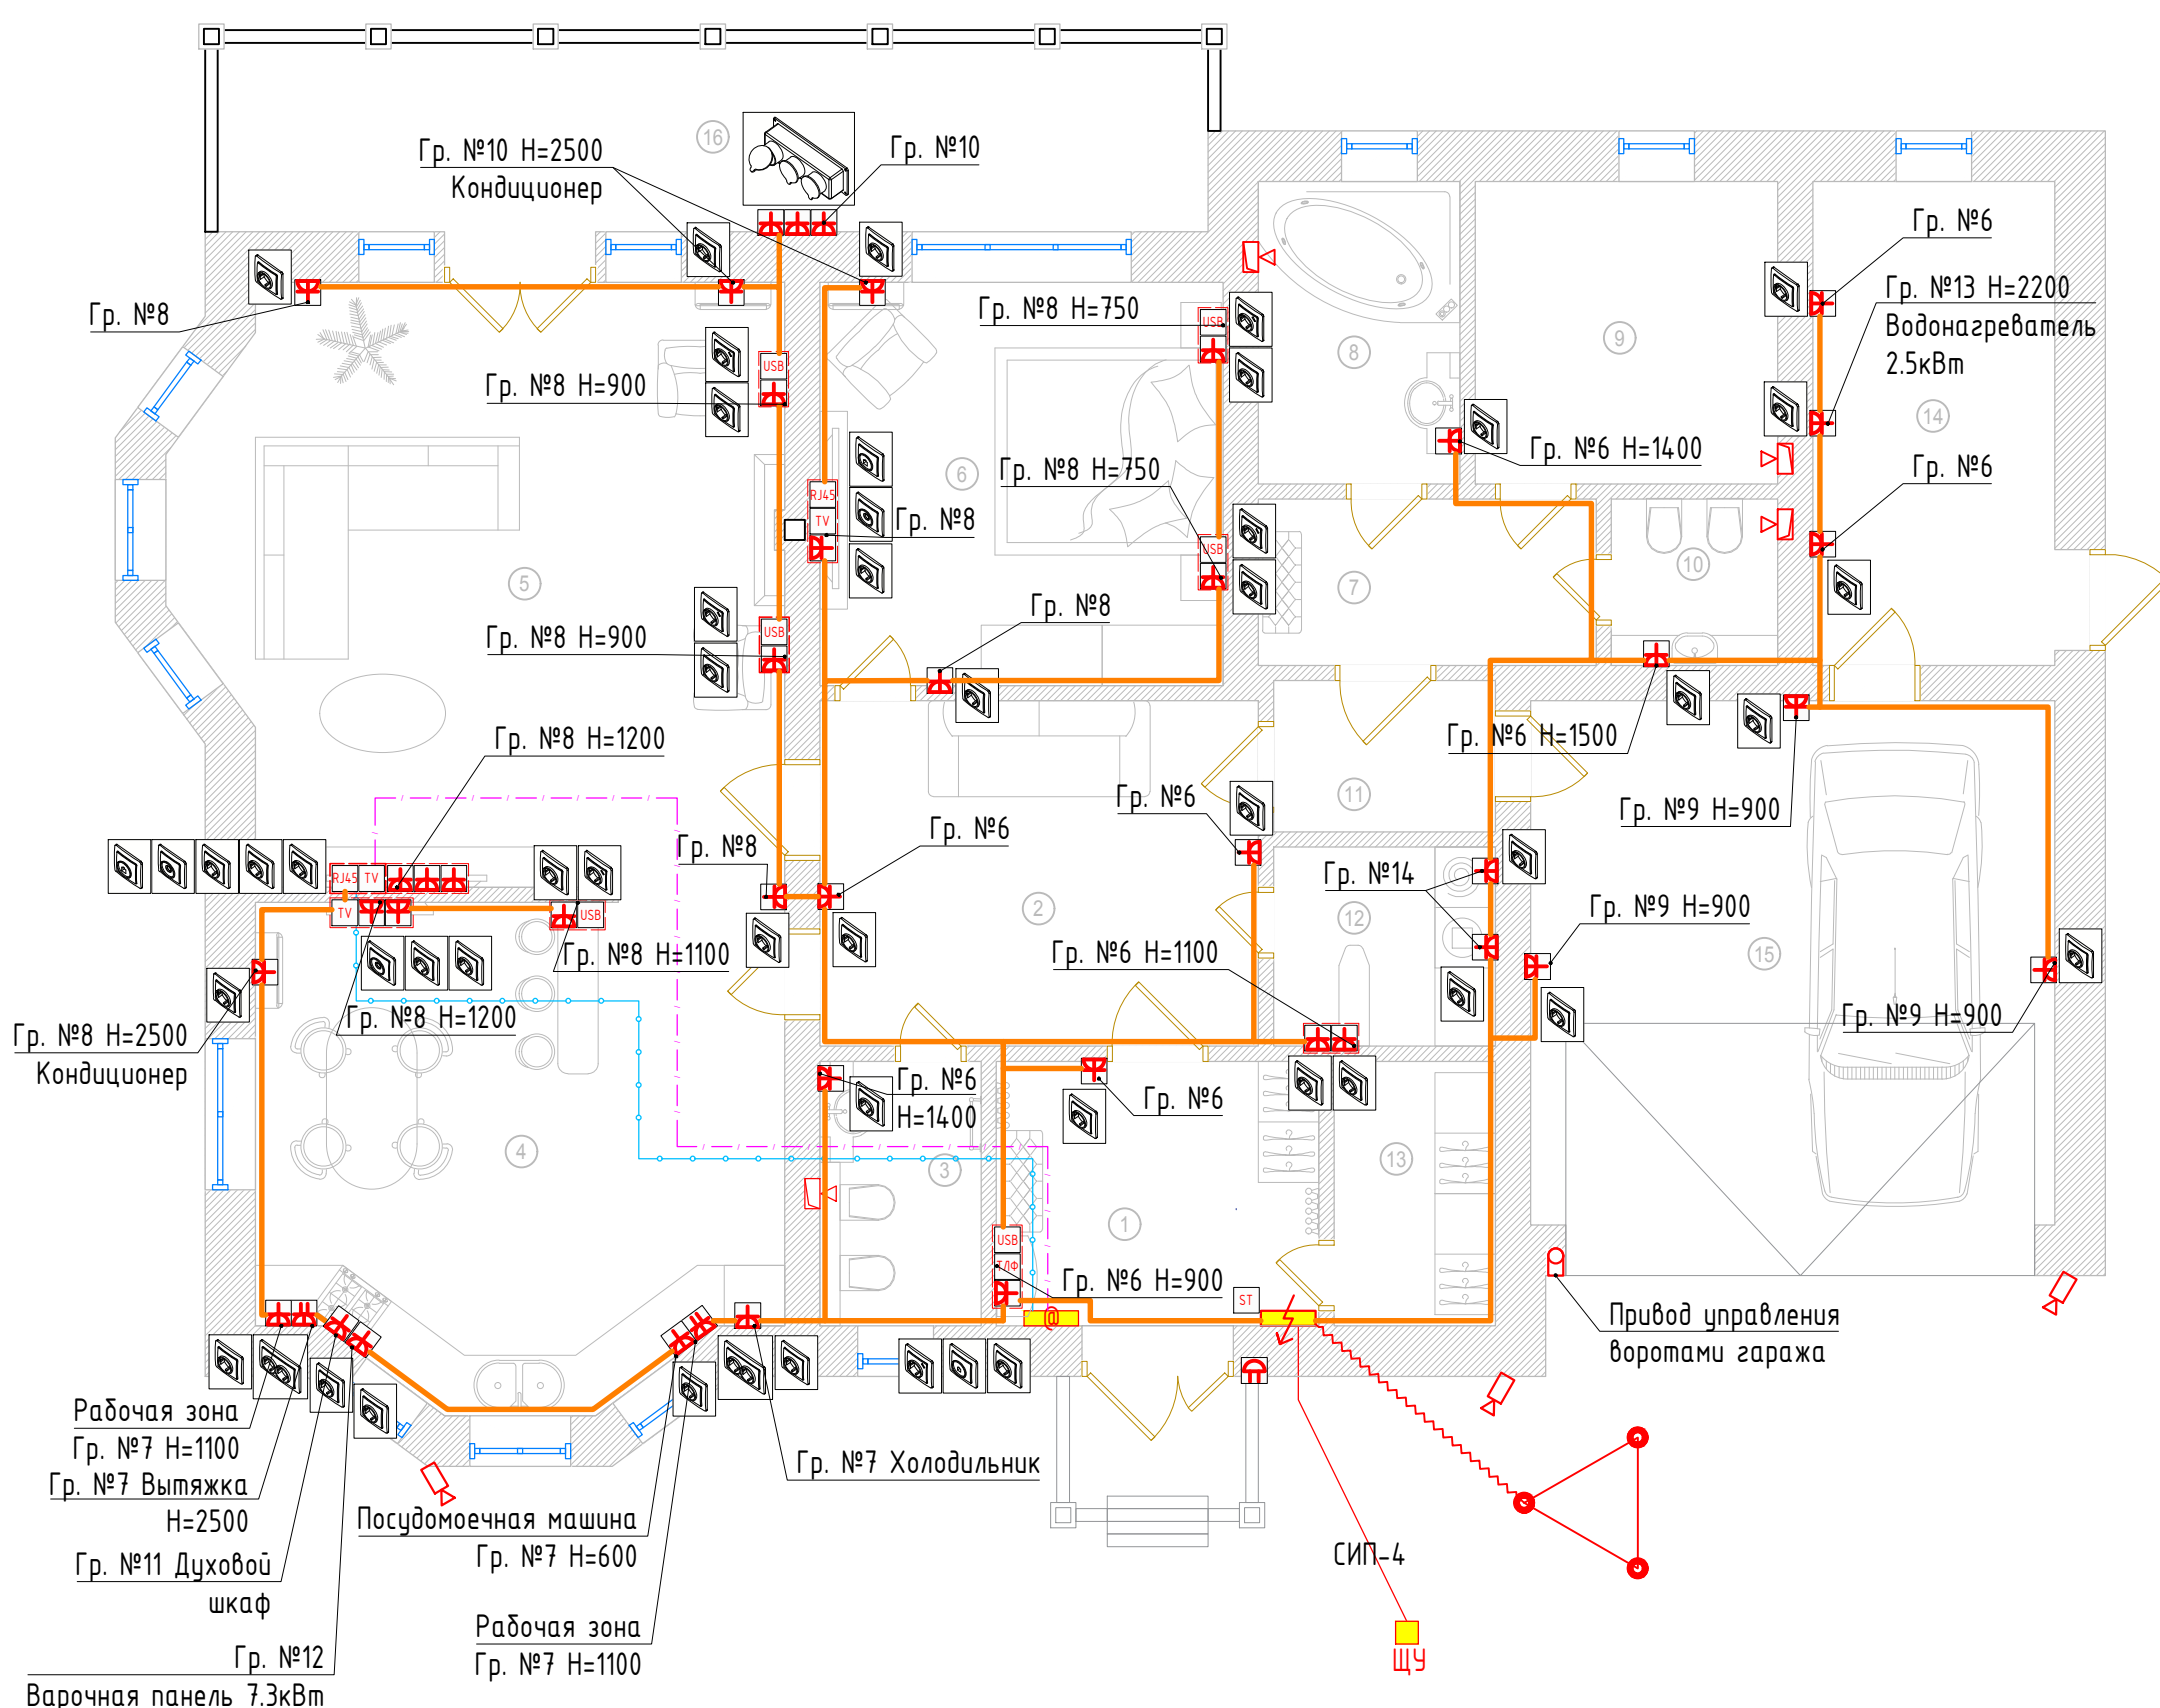

Экспликация помещений		
№	Наименование	Площадь
1	Прихожая	8.40
2	Холл	14.90
3	Гостевой санузел	4.20
4	Кухня-столовая	24.57
5	Гостиная	34.02
6	Спальня	16.00
7	Тамбур санузла	5.53
8	Ванная	6.00
9	Сауна	9.00
10	Туалет	2.72
11	Тамбур гаража	3.30
12	Постирочная	4.34
13	Гардеробная	4.20
14	Котельная	11.52
15	Гараж	27.04
16	Терраса	18.42
0	Жилая площадь	137.19
	Общая площадь	194.2

Условные обозначения

- Штепсельная розетка скрытой установки
- Штепсельная розетка сдвоенная
- Розетка трехместная с заглушками каучук
- Щит распределительный
- Щит мультимедийный (слаботочный)
- ЩУ
- Розетка с разъемом RJ45
- Розетка телевизионная
- Розетка с разъемом USB
- Розетка для телефона RJ11
- Вентилятор вытяжки
- Контур заземления
- Видеокамера наружного наблюдения
- Звонок беспроводной
- Рамка 2х постовая
- Рамка 3х постовая

Примечание:
1. Привязки светильников и выключателей выполнить по месту
2. Высота установки выключателей 900мм от уровня чистого пола
3. Проводка показана условно

necm.ru	proekt@tdme.ru	Одноэтажный коттедж	Лист
		План электроснабжения	M1:75 10