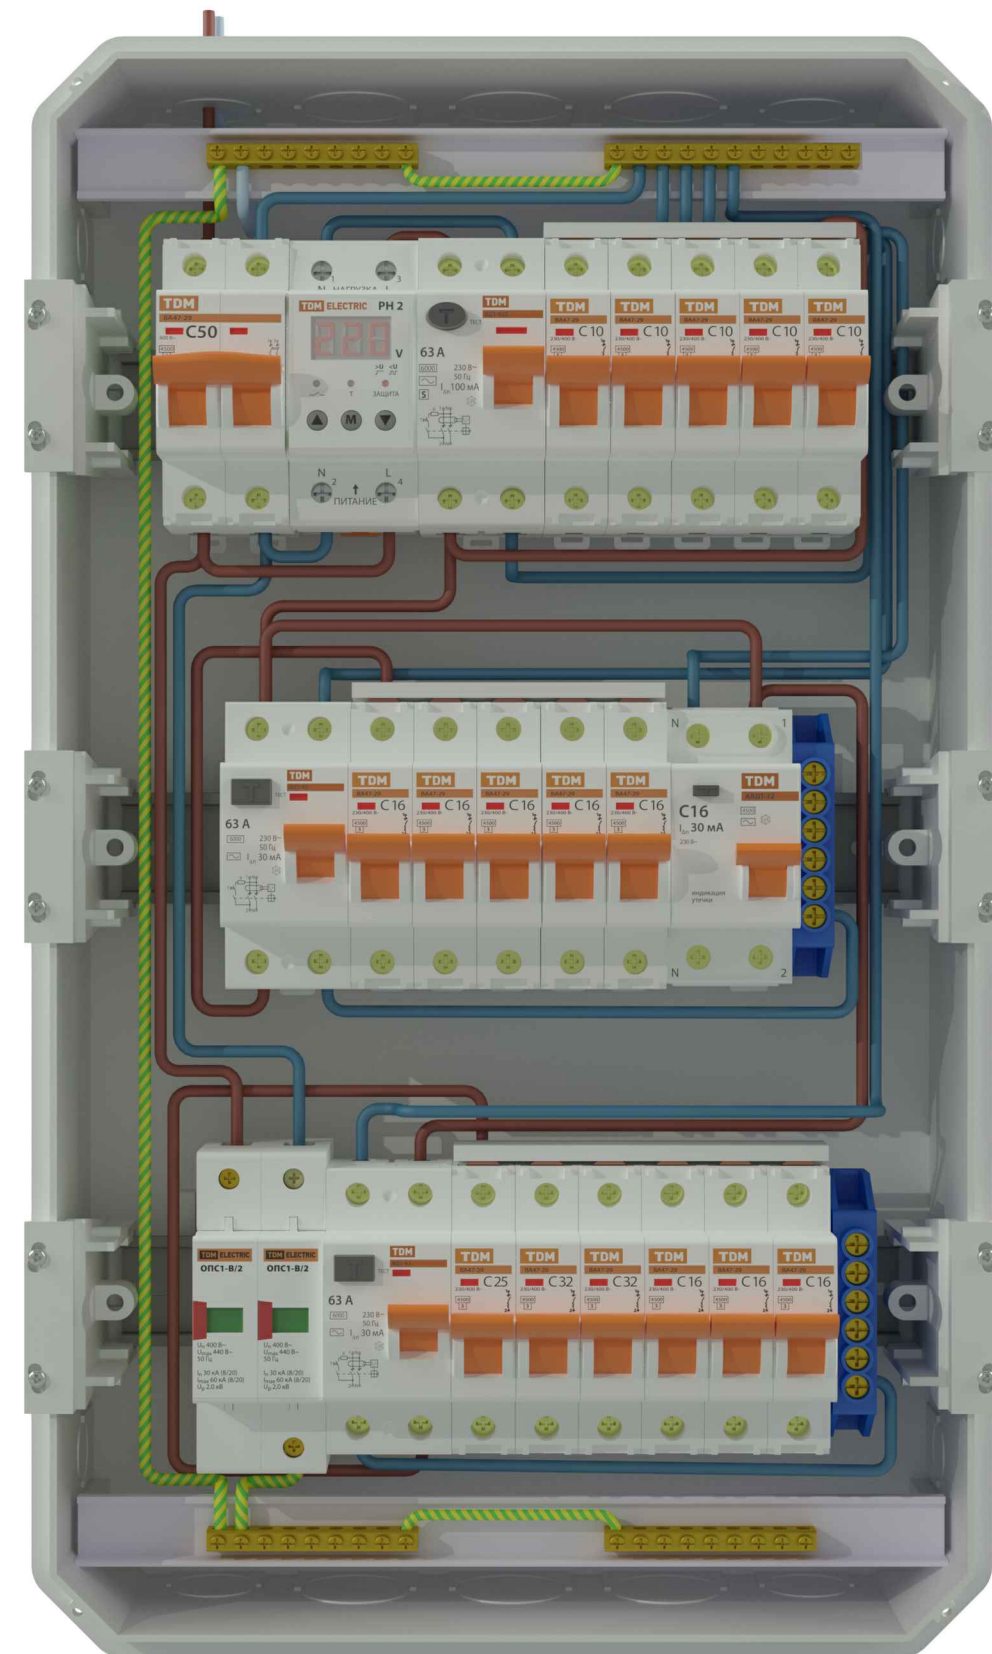

Спецификация (ЩР)

№	Наименование	Артикул TDM	Обозначение на схеме	Количество	Изображение	Характеристика
1	Бокс ЩРВ-П-36 модулей встраиваемый пластик IP41 TDM	SQ0902-0007	ЩРВ-П-36	1		IP 41 +60 °C -15 °C гарантия 5 лет
2	Авт. выкл. ВА47-29 2P 50A 4,5кА х-ка С TDM	SQ0206-0098	QF1	1		IP 20 +50 °C -40 °C гарантия 5 лет
3	РН 2 63А-220В (LED-дисплей) TDM	SQ1504-0016	VR	1		IP 20 +40 °C -25 °C гарантия 5 лет
4	УЗО ВД1-63S 2P 63А 100мА TDM	SQ0203-0060	QS1	1		IP 20 +40 °C -25 °C гарантия 5 лет
5	УЗО ВД1-63 2P 63А 30мА тип А TDM	SQ0203-0081	QS2, QS3	2		IP 20 +40 °C -25 °C гарантия 5 лет
6	АВДТ 32 С16А 30мА 4,5кА TDM	SQ0202-0503	QF12	1		IP 20 +40 °C -25 °C гарантия 5 лет
7	Авт. выкл. ВА47-29 1P 10А 4,5кА х-ка С TDM	SQ0206-0072	QF2, QF3, QF4, QF5, QF6	5		IP 20 +50 °C -40 °C гарантия 5 лет
8	Авт. выкл. ВА47-29 1P 16А 4,5кА х-ка С TDM	SQ0206-0074	QF7, QF8, QF9, QF10, QF11, QF16, QF17, QF18 QF7, QF8, QF11, QF12, QF15, QF16, QF17	8		IP 20 +50 °C -40 °C гарантия 5 лет
9	Авт. выкл. ВА47-29 1P 25А 4,5кА х-ка С TDM	SQ0206-0076	QF13	1		IP 20 +50 °C -40 °C гарантия 5 лет
10	Авт. выкл. ВА47-29 1P 32А 4,5кА х-ка С TDM	SQ0206-0077	QF14, QF15	2		IP 20 +50 °C -40 °C гарантия 5 лет
11	ОПС1-В 2P	SQ0201-0002	УЗИП	1		IP 20 +50 °C -40 °C гарантия 5 лет
12	Шина "N" нулевая в изоляторе на DIN-рейку 8x12мм 6 групп TDM	SQ0801-0076	1N, 2N	2		IP 00 +50 °C -40 °C
13	Маркировочная таблица 12 модулей	SQ0817-0040		3		

Примечание: другие варианты дизайна осветительных приборов и электроустановочных изделий, можно выбрать в каталоге TDM ELECTRIC и на сайте nestm.ru

nestm.ru	proekt@tdme.ru			Одноэтажный коттедж	Лист
				Спецификация щита распределительного	16

TDM ELECTRIC

Схема щита учета