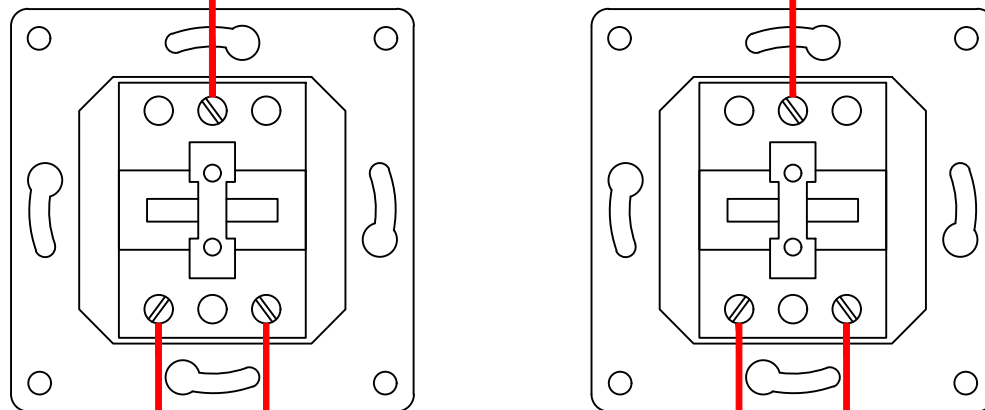

Схема подключения регулятора теплого пола

Схема подключения розеток

**Общее освещение**

Светильник встраиваемый  
СВ 03-05 MR16 50Вт G5.3  
зеркальный/хром TDM

**Общее освещение**

Люстра НСБ-26-01-4x40  
«Вега» черный с золотом  
4x40Вт E14 TDM