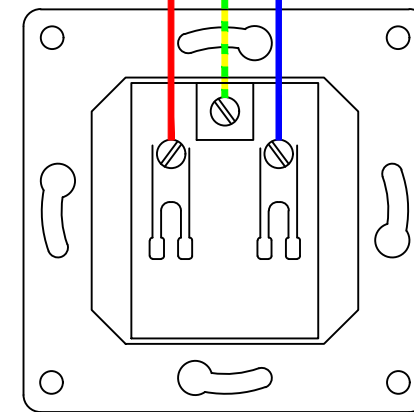

Схема подключения регулятора теплого пола

Схема подключения розеток

**Общее освещение**

Светильник встраиваемый  
СВ 03-05 MR16 50Вт G5.3  
зеркальный/хром TDM

**Общее освещение**

Люстра НСБ-26-01-4x40  
«Вега» черный с золотом  
4x40Вт E14 TDM