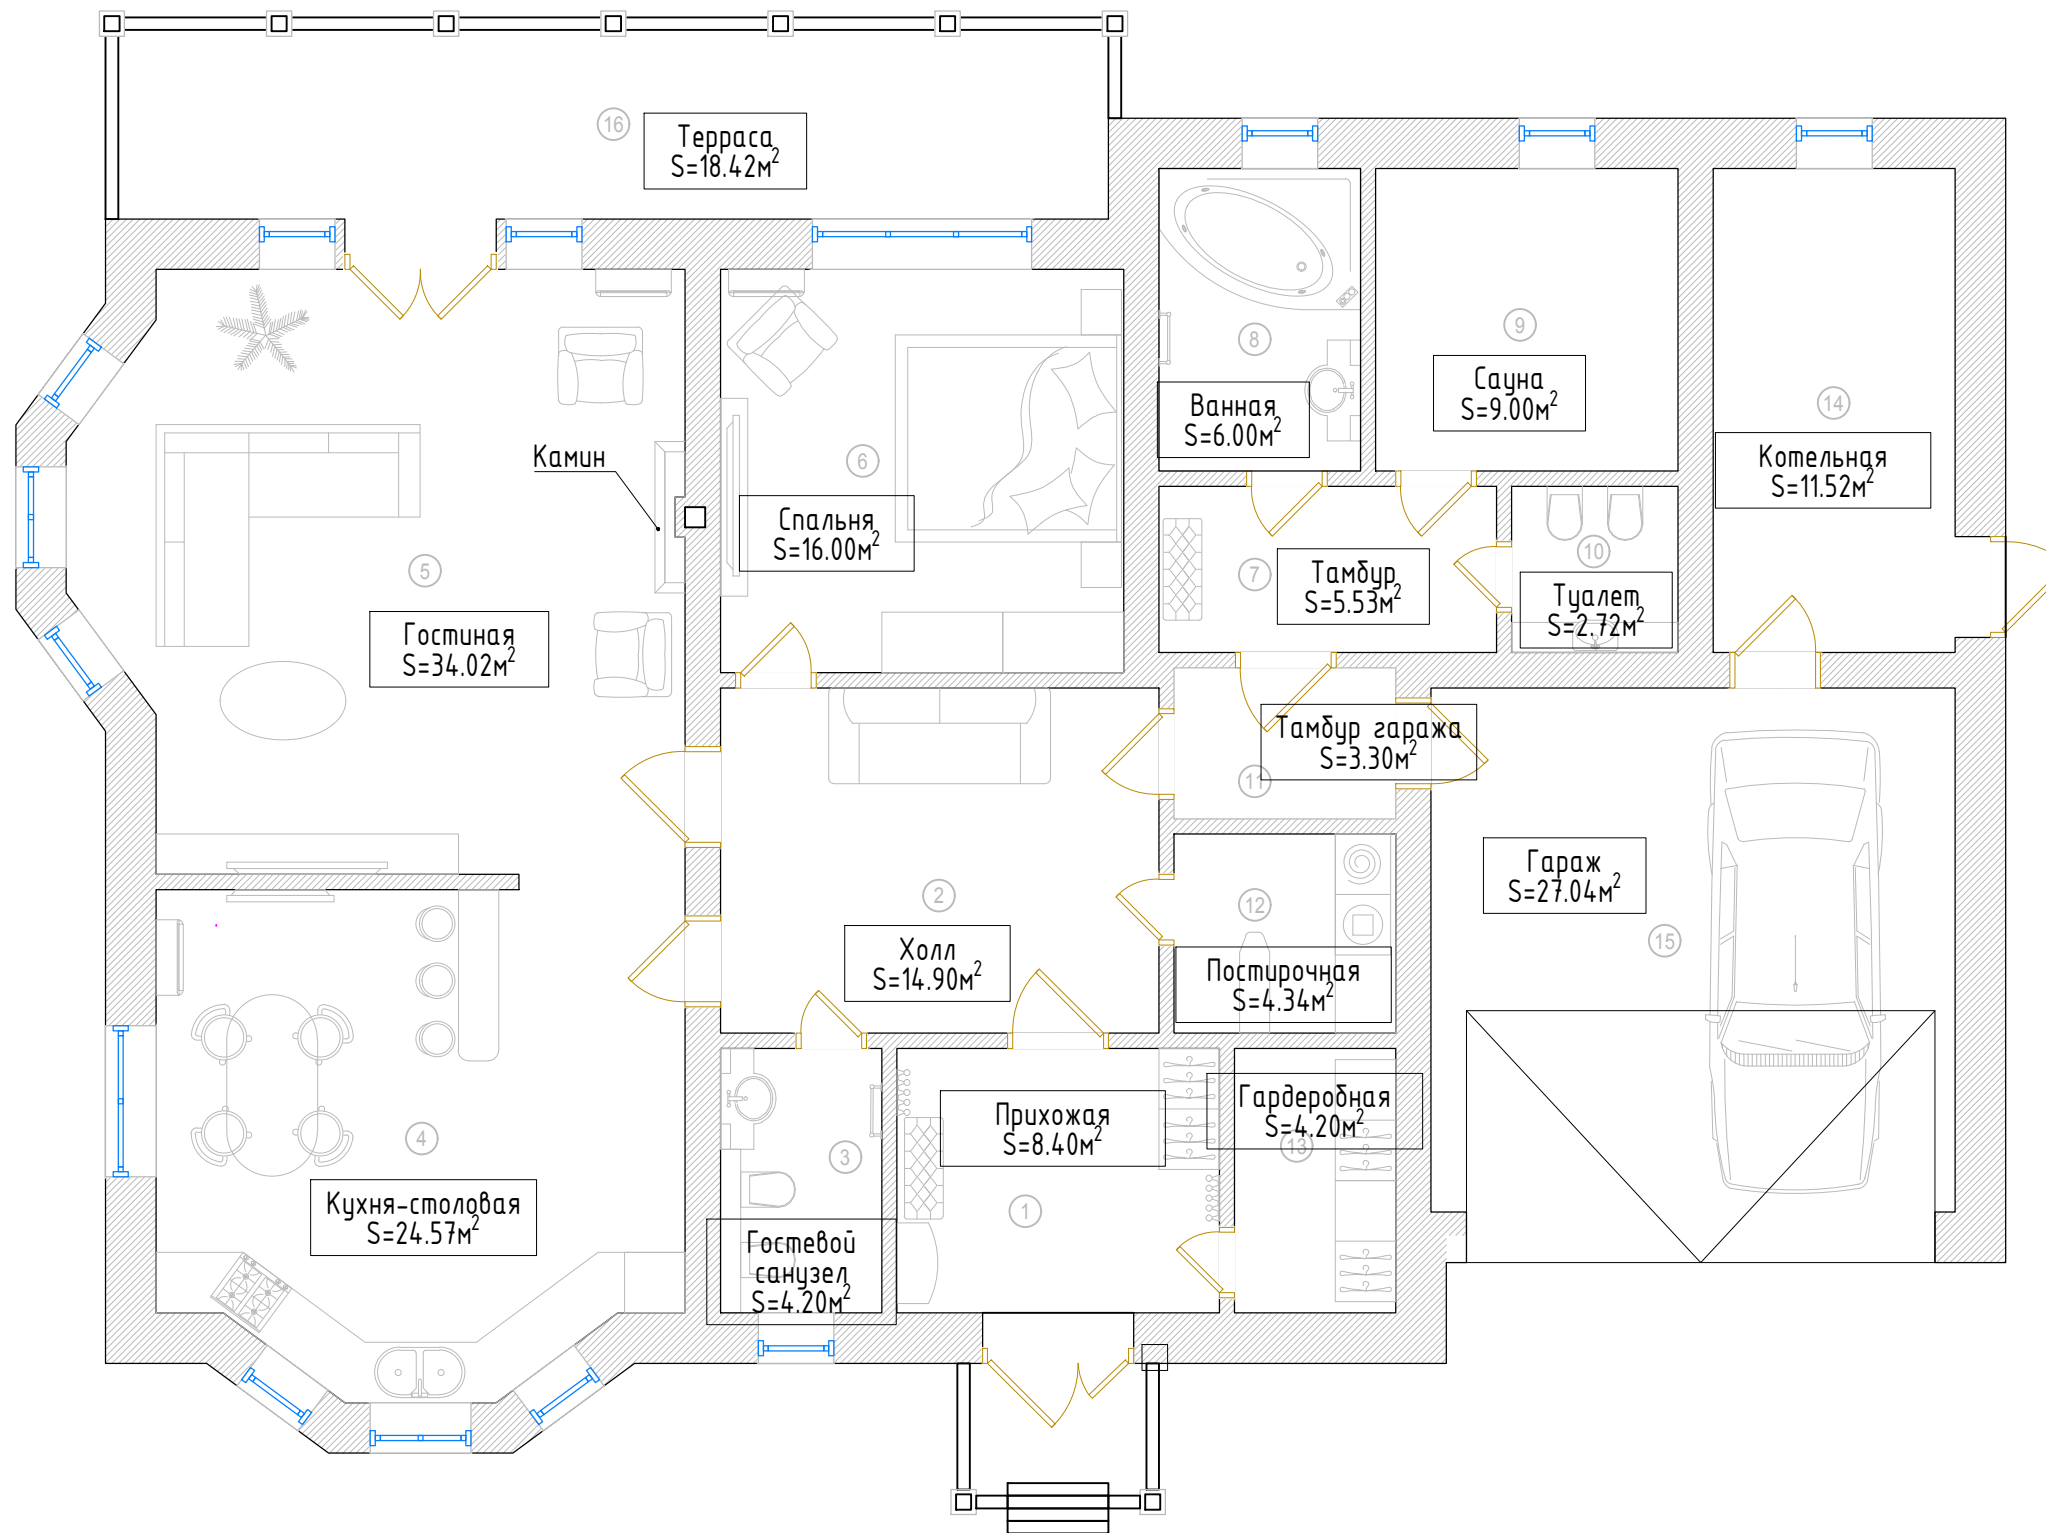

Экспликация помещений		
№	Наименование	Площадь
1	Прихожая	8.40
2	Холл	14.90
3	Гостевой санузел	4.20
4	Кухня-столовая	24.57
5	Гостиная	34.02
6	Спальня	16.00
7	Тамбур санузла	5.53
8	Ванная	6.00
9	Сауна	9.00
10	Туалет	2.72
11	Тамбур гаража	3.30
12	Постирочная	4.34
13	Гардеробная	4.20
14	Котельная	11.52
15	Гараж	27.04
16	Терраса	18.42
0	Жилая площадь	137.19
	Общая площадь	194.2