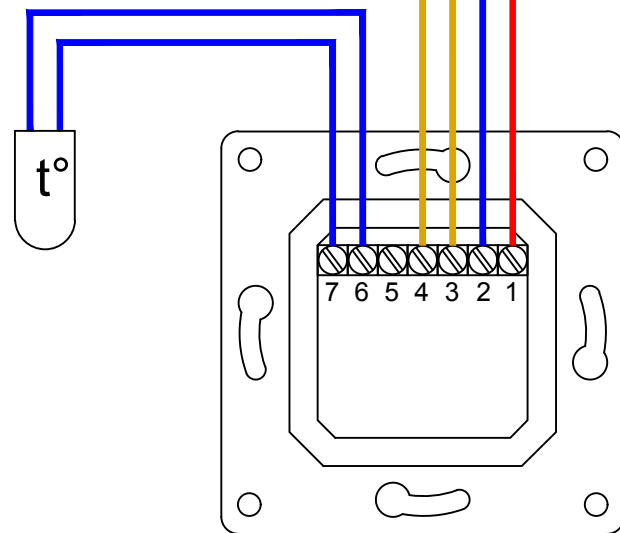

Схема подключения регулятора теплого пола

Схема подключения розеток

**Общее освещение**

Светильник встраиваемый  
СВ 03-05 MR16 50Вт G5.3  
зеркальный/хром TDM

**Общее освещение**

Люстра НСБ-26-01-4x40  
«Вега» черный с золотом  
4x40Вт E14 TDM