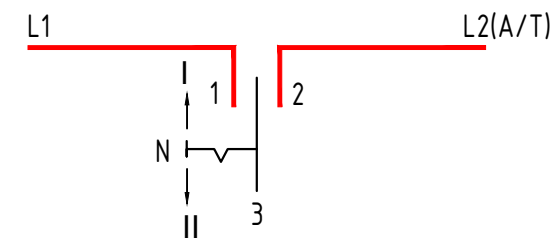

Ввод резервного питания