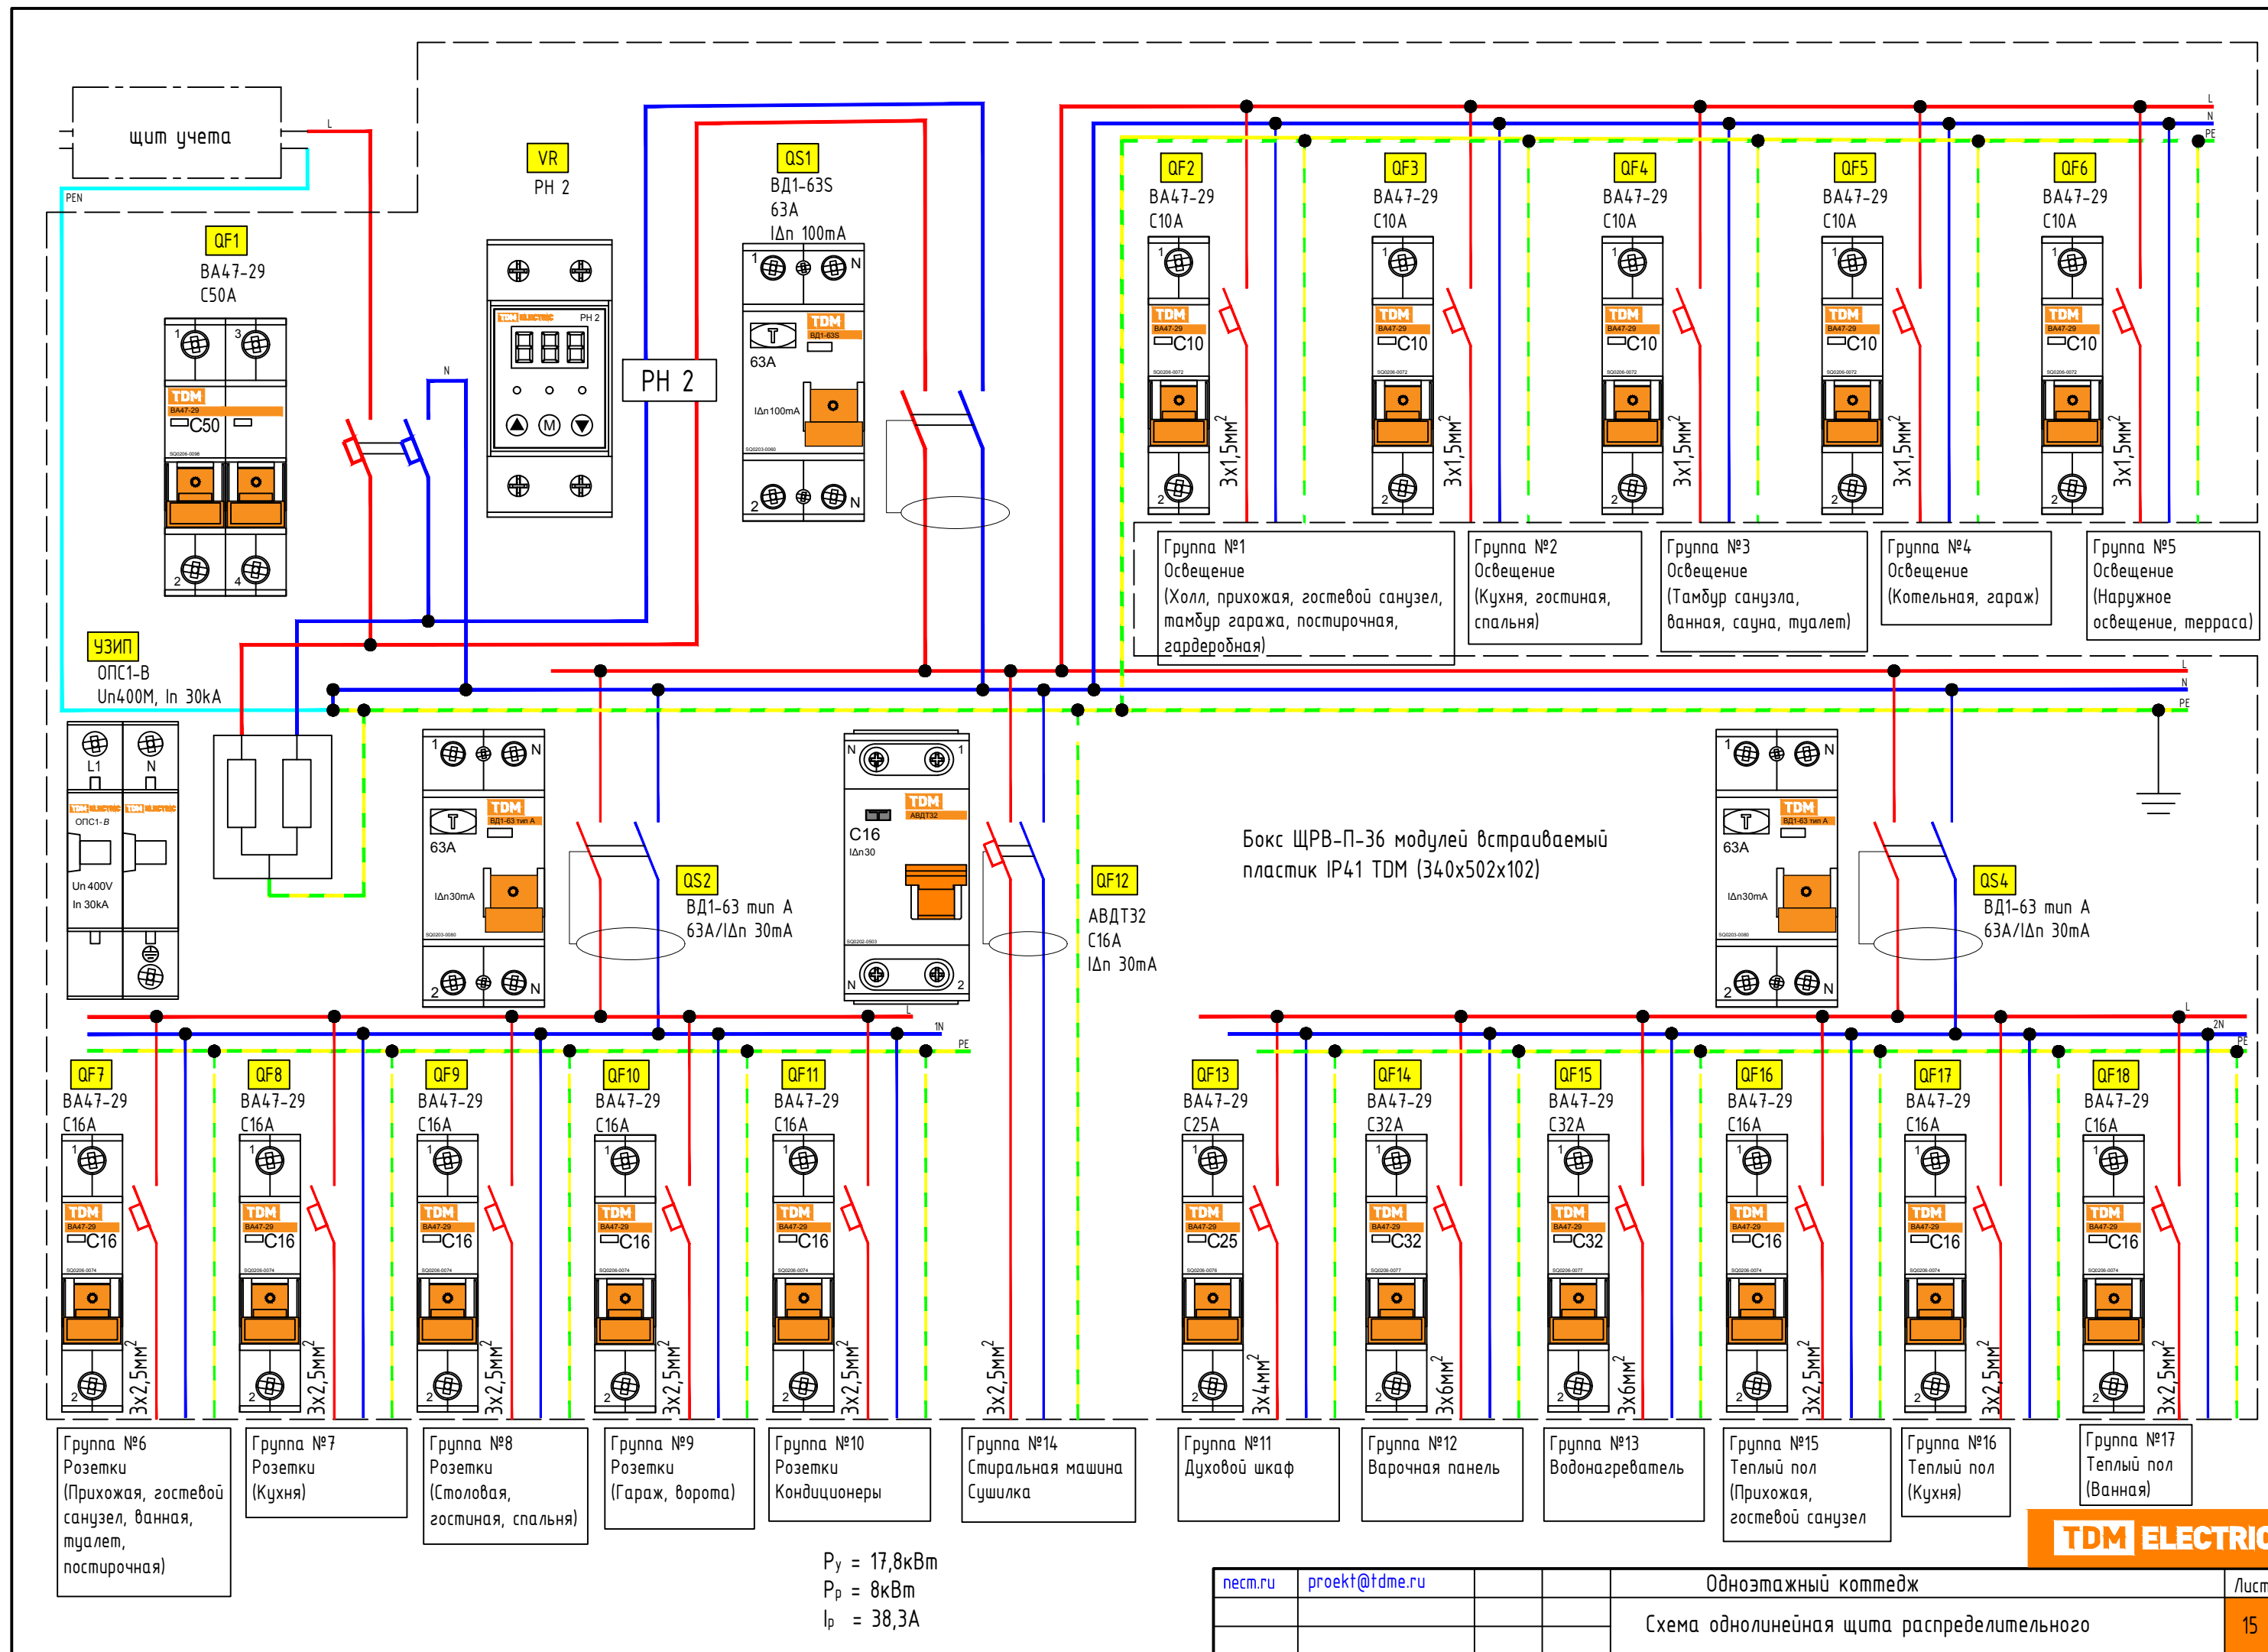

$P_y = 17,8 \text{ кВт}$
 $P_p = 8 \text{ кВт}$
 $I_p = 38,3 \text{ А}$

Бокс ЩРВ-П-36 модулей встраиваемый пластик IP41 TDM (340x502x102)

TDM ELECTRIC

necm.ru	proekt@tdme.ru		Одноэтажный коттедж	Лист
			Схема однолинейная щита распределительного	15