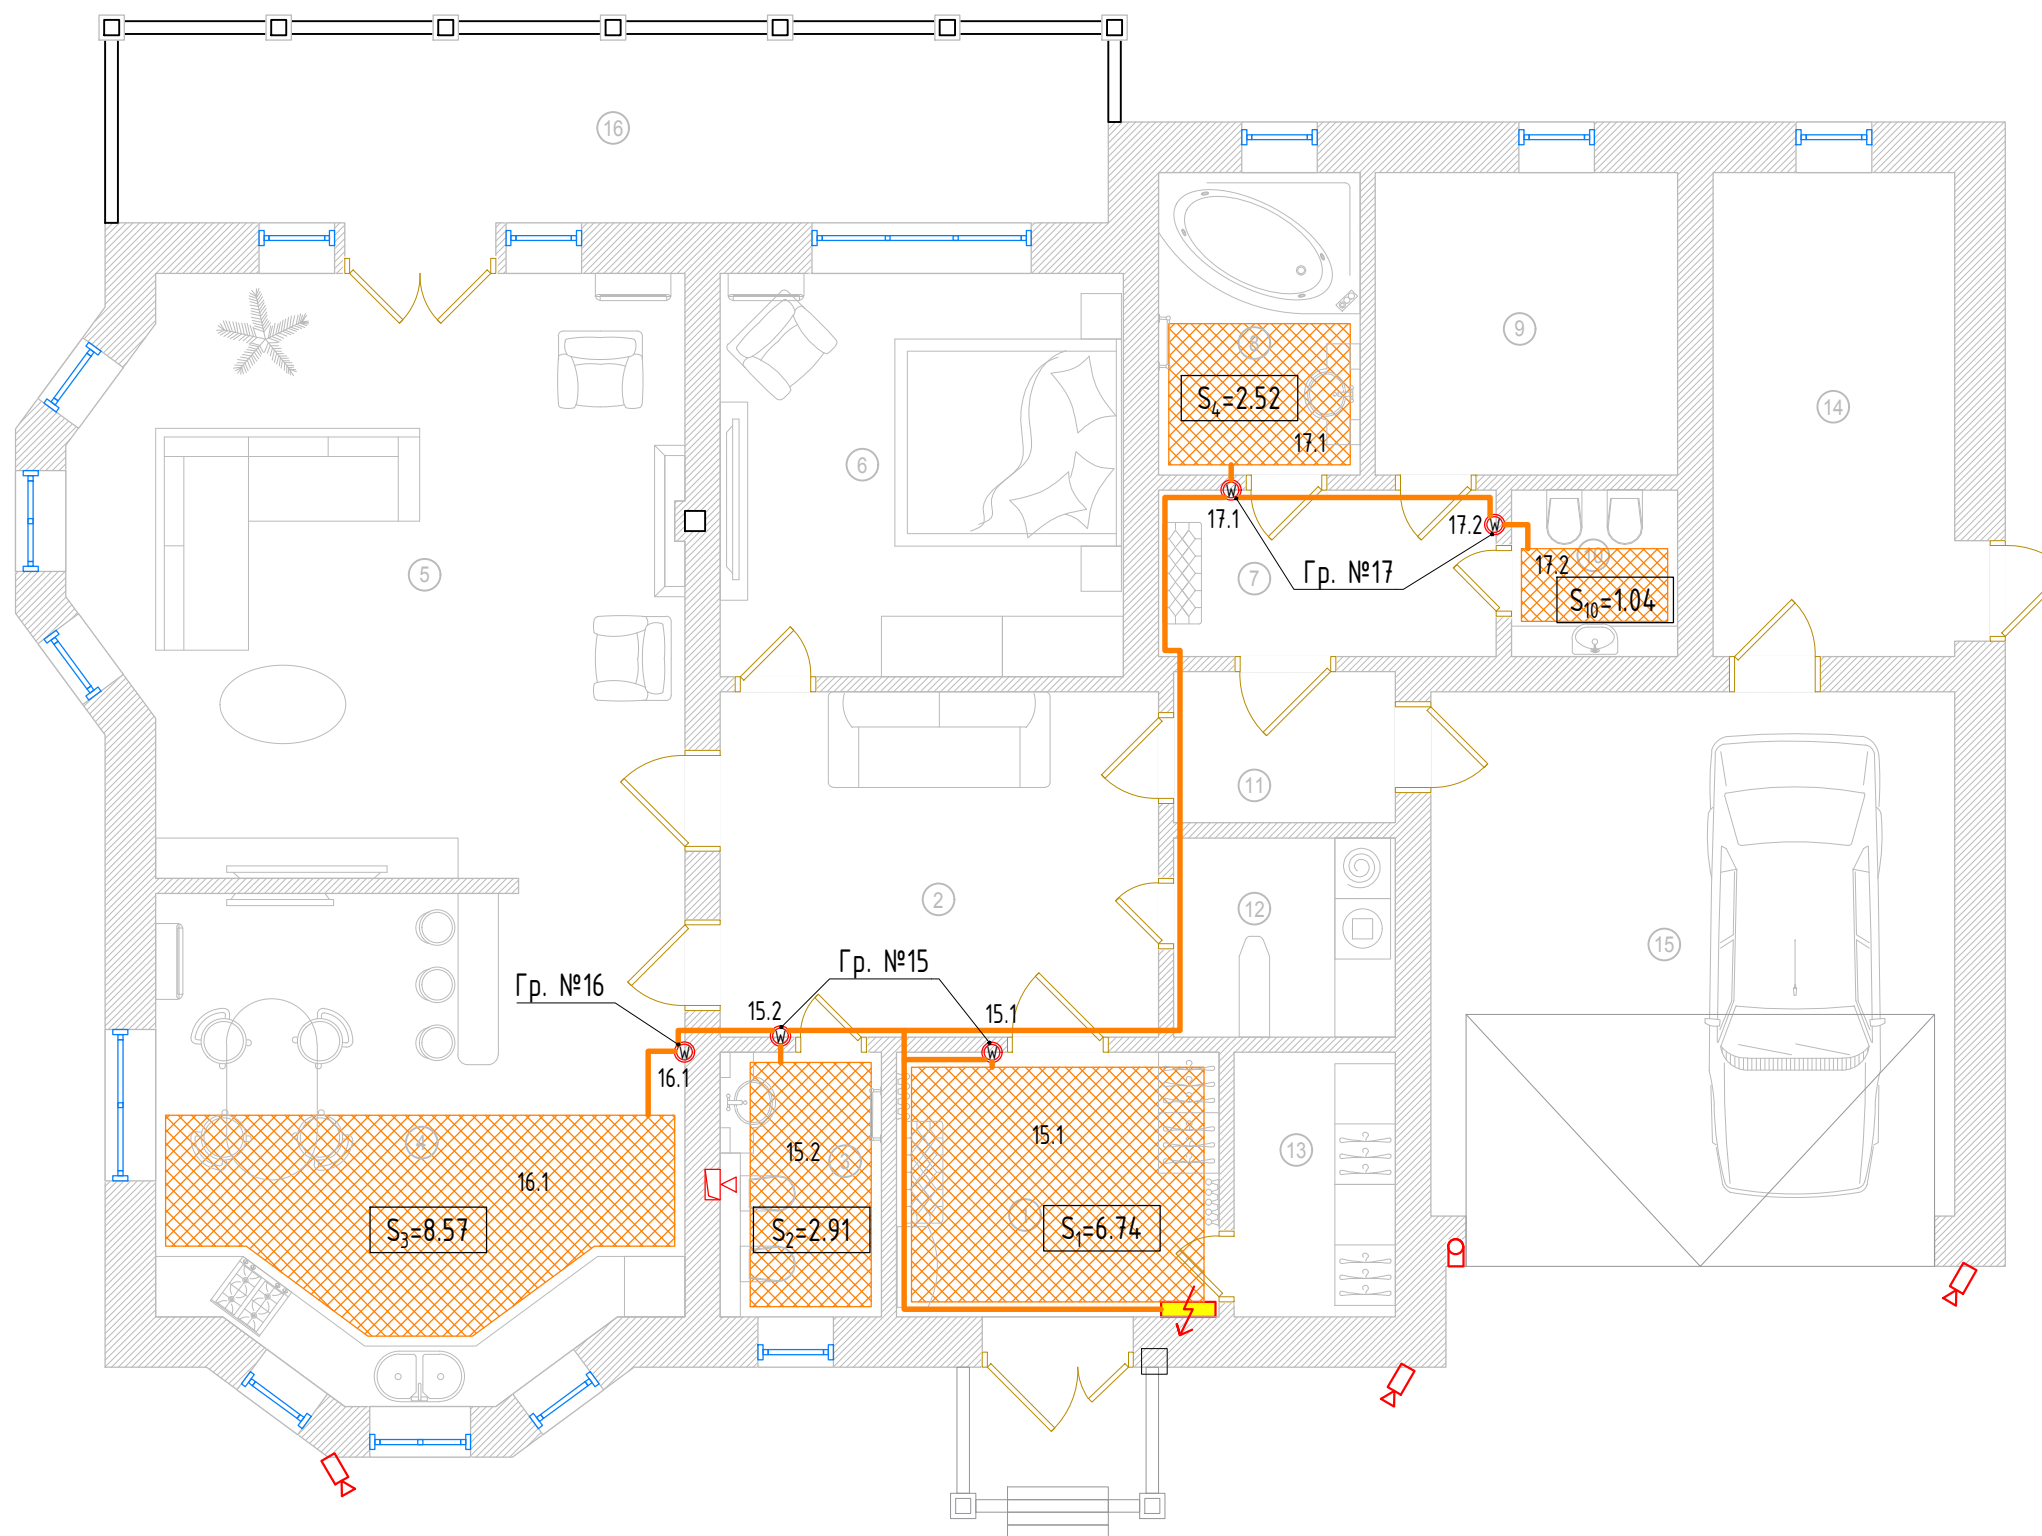

Экспликация помещений		
№	Наименование	Площадь
1	Прихожая	8.40
2	Холл	14.90
3	Гостевой санузел	4.20
4	Кухня-столовая	24.57
5	Гостиная	34.02
6	Спальня	16.00
7	Тамбур санузла	5.53
8	Ванная	6.00
9	Сауна	9.00
10	Туалет	2.72
11	Тамбур гаража	3.30
12	Постирочная	4.34
13	Гардеробная	4.20
14	Котельная	11.52
15	Гараж	27.04
16	Терраса	18.42
0	Жилая площадь	137.19
	Общая площадь	194.2

Условные обозначения

- Регулятор теплого пола (термостат)
- Зона укладки теплого пола
- Щит распределительный

Примечание:

1. Привязки установки терморегуляторов выполнить по месту
2. Высота установки терморегуляторов - 900мм от чистого пола
3. Расстояние от теплого пола до стен 100мм