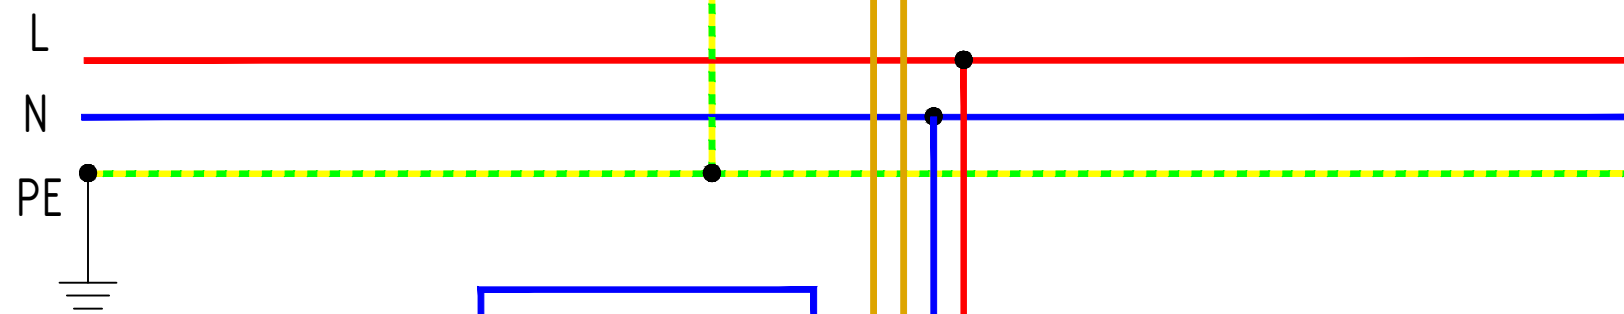

Схема подключения регулятора теплого пола

Схема подключения розеток

**Общее освещение**

Светильник встраиваемый  
СВ 03-05 MR16 50Вт G5.3  
зеркальный/хром TDM

**Общее освещение**

Люстра НСБ-26-01-4x40  
«Вега» черный с золотом  
4x40Вт E14 TDM