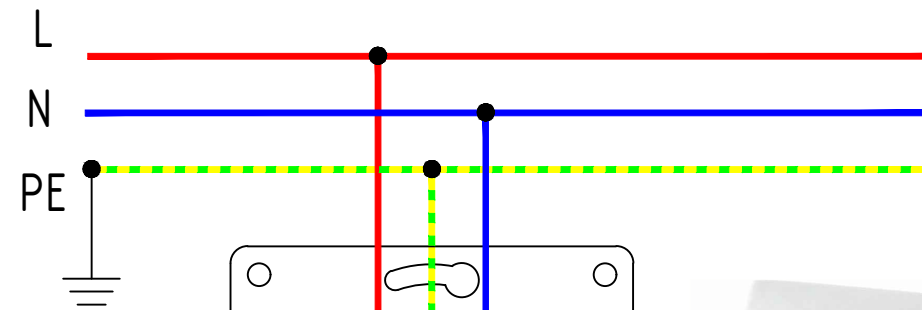

Схема подключения регулятора теплого пола

Схема подключения розеток

**Общее освещение**

Светильник встраиваемый  
СВ 03-05 MR16 50Вт G5.3  
зеркальный/хром TDM

**Общее освещение**

Люстра НСБ-26-01-4x40  
«Вега» черный с золотом  
4x40Вт E14 TDM