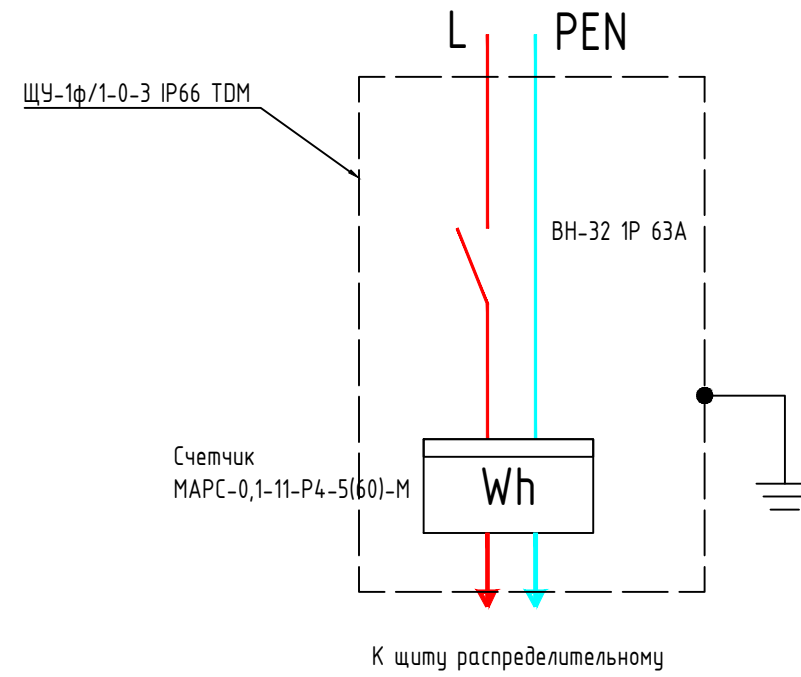

**TDM ELECTRIC**

Схема щита учета

Спецификация (щит учета)

№	Наименование	Артикул TDM	Обозначение на схеме	Количество	Изображение	Характеристика
1	ЩУ-1ф/1-0-3 IP66 TDM	SQ0905-0093		1		IP 66 гарантия 1 год
2	Бокс КМПн 1/2 для наружной установки IP20 TDM	SQ0907-0101		1		IP 20 +50 °C -40 °C гарантия 5 лет
3	Выключатель нагрузки (мини-рубильник) ВН-32 1P 63А TDM	SQ0211-0005		1		IP 20 +40 °C -25 °C гарантия 5 лет
4	Счетчик МАРС-1,0-11-Р4-5(60)-М (1ф, 1тар, DIN-рейка, мех. ОУ)TDM	SQ1105-0004		1		IP 51 +70 °C -40 °C гарантия 5 лет
5	Комплект для монтажа к столбу без метизов (универсальный) (2шт) TDM	SQ0905-0099		1		IP 20 +40 °C -25 °C гарантия 5 лет