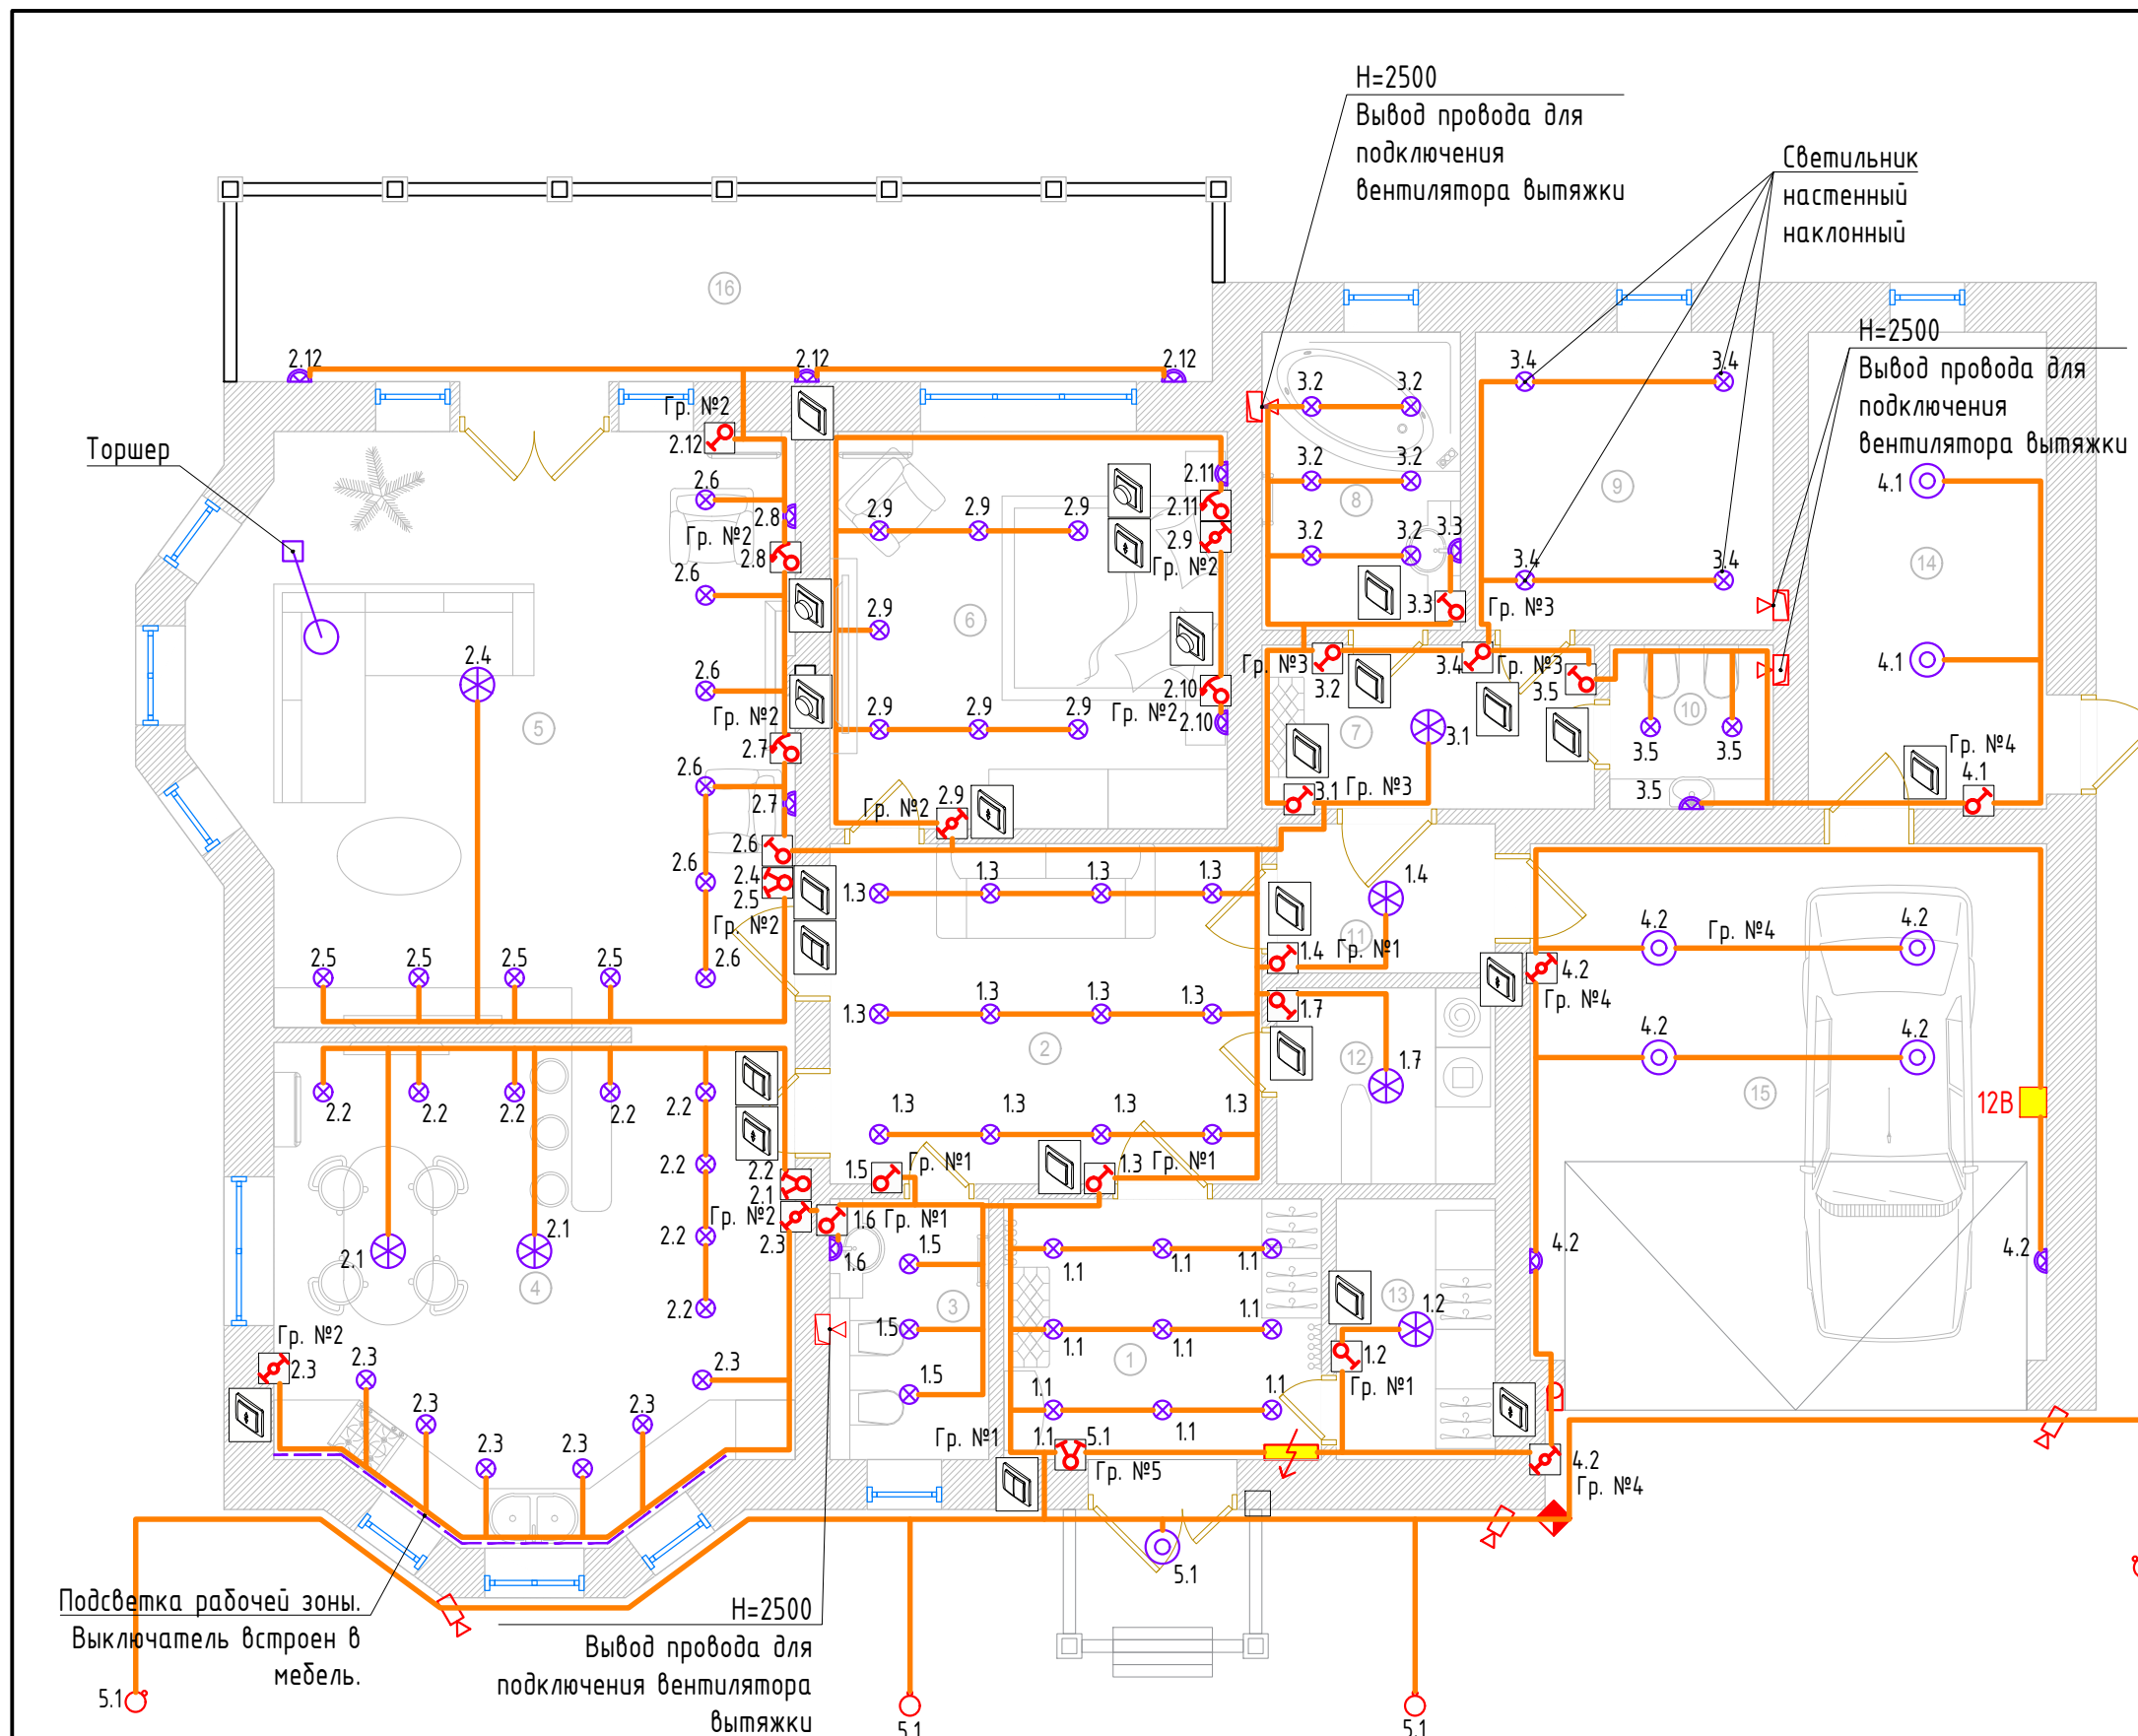

Экспликация помещений		
№	Наименование	Площадь
1	Прихожая	8.40
2	Холл	14.90
3	Гостевой санузел	4.20
4	Кухня-столовая	24.57
5	Гостиная	34.02
6	Спальня	16.00
7	Тамбур санузла	5.53
8	Ванная	6.00
9	Сауна	9.00
10	Туалет	2.72
11	Тамбур гаража	3.30
12	Постирочная	4.34
13	Гардеробная	4.20
14	Котельная	11.52
15	Гараж	27.04
16	Терраса	18.42
0	Жилая площадь	137.19
	Общая площадь	194.2

Условные обозначения

- Подвесная люстра.
- Точечные светильники.
- Светодиодная лента, закарнизная подсветка.
- Накладной светильник
- Настенный светильник/ бра
- Выключатель одноклавишный, двухклавишный, проходной.
- Диммер
- Опора наружного освещения с встроенным фотореле.
- Щит распределительный
- Щит ЯТП 12В
- Датчик движения

Подсветка рабочей зоны.
Выключатель встроен в мебель.

Выход провода для подключения вентилятора вытяжки

Примечание:
1. Привязки светильников и выключателей выполнить по месту
2. Высота установки выключателей 900мм от уровня чистого пола
3. Проводка показана условно