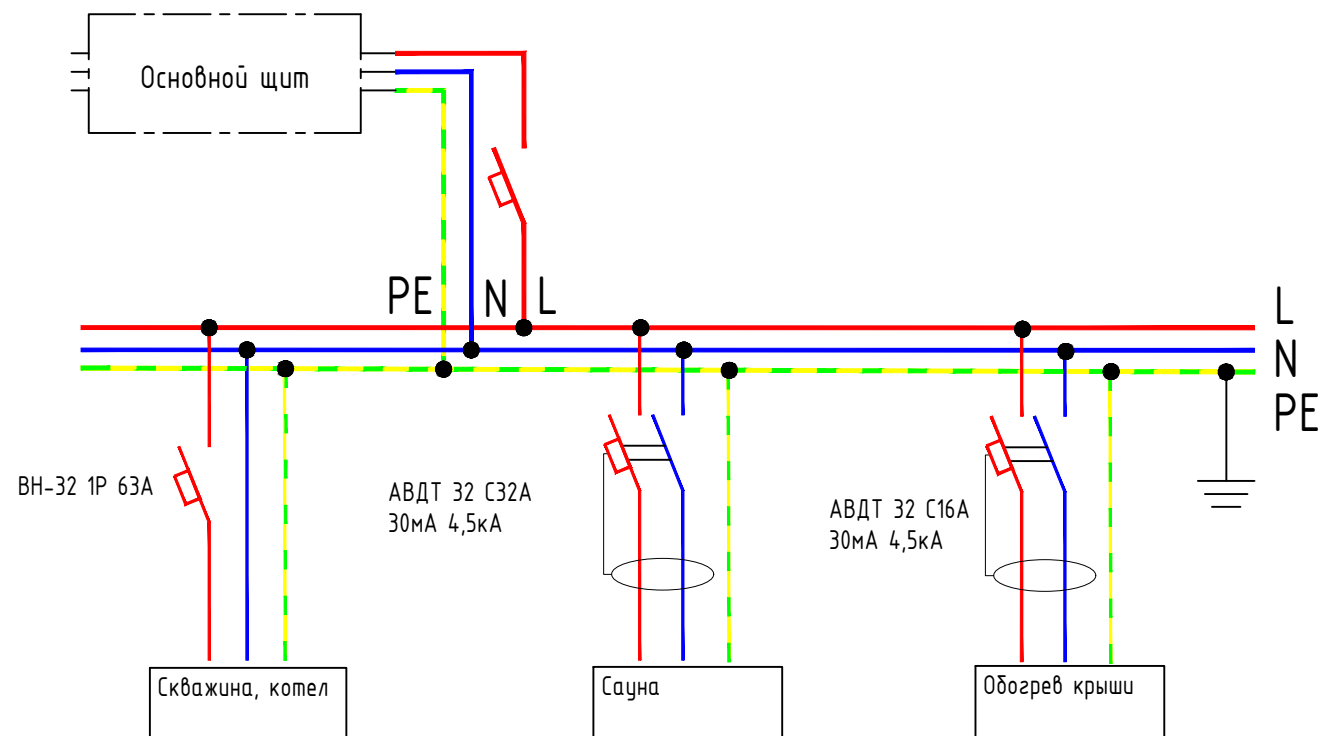

Спецификация (распределительный щит для дополнительного оборудования)

№	Наименование	Артикул TDM	Назначение	Количество	Изображение	Характеристика
1	Бокс ЩРВ-П-12 модулей встраиваемый пластик IP41 TDM	SQ0902-0004		1		IP 20 +60 °C -15 °C гарантия 5 лет
2	Выключатель нагрузки (мину-рубильник) ВН-32 1P 63А TDM	SQ0211-0005		1		IP 20 +40 °C -25 °C гарантия 5 лет
3	Авт. выкл. ВА47-29 1P 16А 4,5кА х-ка С TDM	SQ0206-0074		2		IP 20 +40 °C -25 °C гарантия 5 лет
4	АВДТ 32 С32А 30мА 4,5кА TDM	SQ0202-0506		1		IP 20 +40 °C -25 °C гарантия 5 лет
5	АВДТ 32 С16А 30мА 4,5кА TDM	SQ0202-0503		1		IP 20 +40 °C -25 °C гарантия 5 лет

Спецификация (оборудование для резервного питания)

№	Наименование	Артикул TDM	Назначение	Количество	Изображение	Характеристика
6	Бокс ЩРВ-П-3 модуля встраиваемый пластик IP41 TDM	SQ0902-0008	Щит переключения на резервное питание	1		IP 20 +60 °C -15 °C гарантия 5 лет
7	Модульный переключатель трехпозиционный МП-63 1P 63А TDM	SQ0224-0009	Переключение на резервное питание	1		IP 20 +40 °C -25 °C гарантия 5 лет