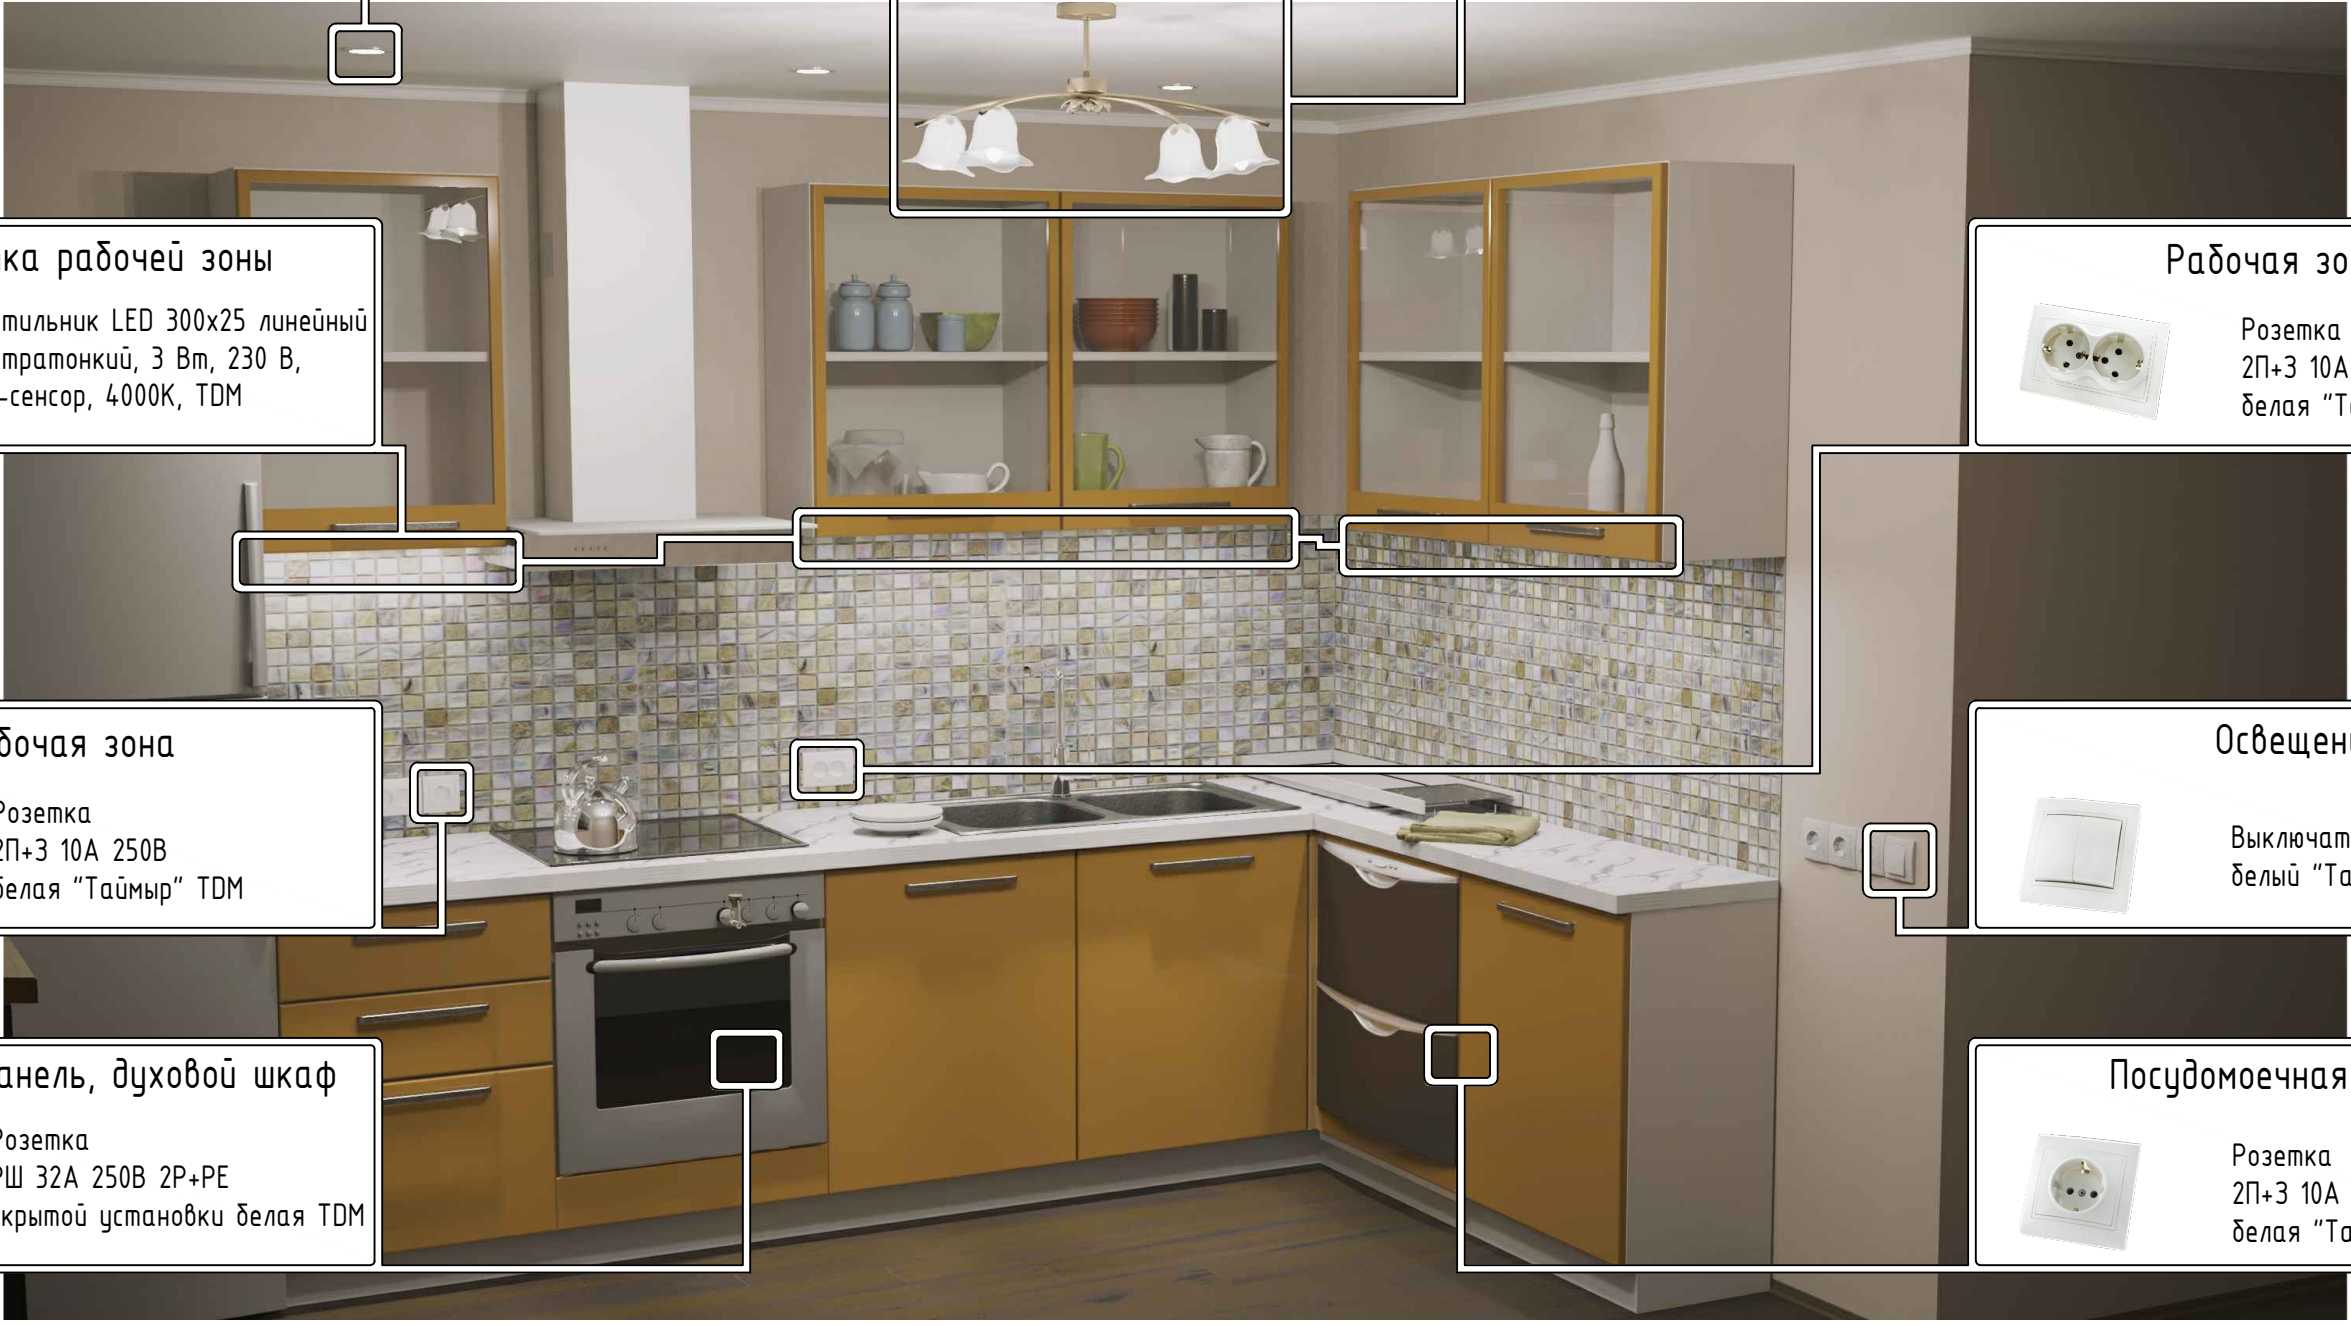

**Освещение**

Выключатель 2 кл. 10А  
белый "Таймыр" TDM

**Варочная панель, духовой шкаф**

Розетка  
РШ 32А 250В 2Р+РЕ  
скрытой установки белая TDM

**Посудомоечная машина**

Розетка  
2П+3 10А 250В  
белая "Таймыр" TDM