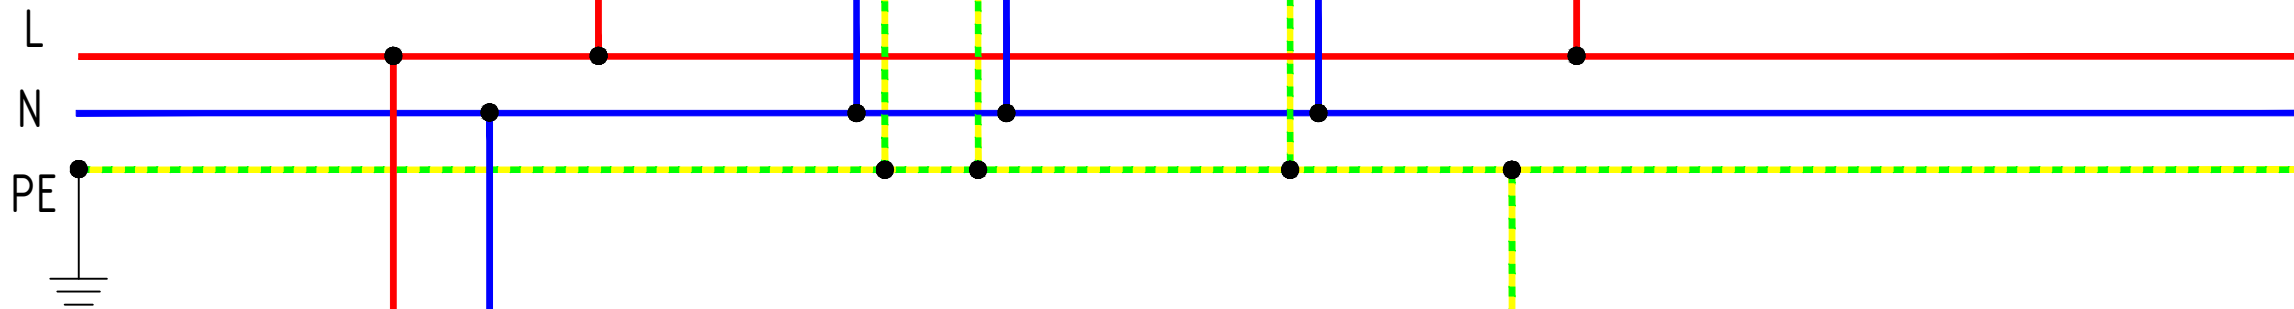

Схема подключения регулятора теплого пола

Схема подключения розеток

**Общее освещение**

Светильник встраиваемый  
СВ 03-05 MR16 50Вт G5.3  
зеркальный/хром TDM

**Общее освещение**

Люстра НСБ-26-01-4x40  
«Вега» черный с золотом  
4x40Вт E14 TDM