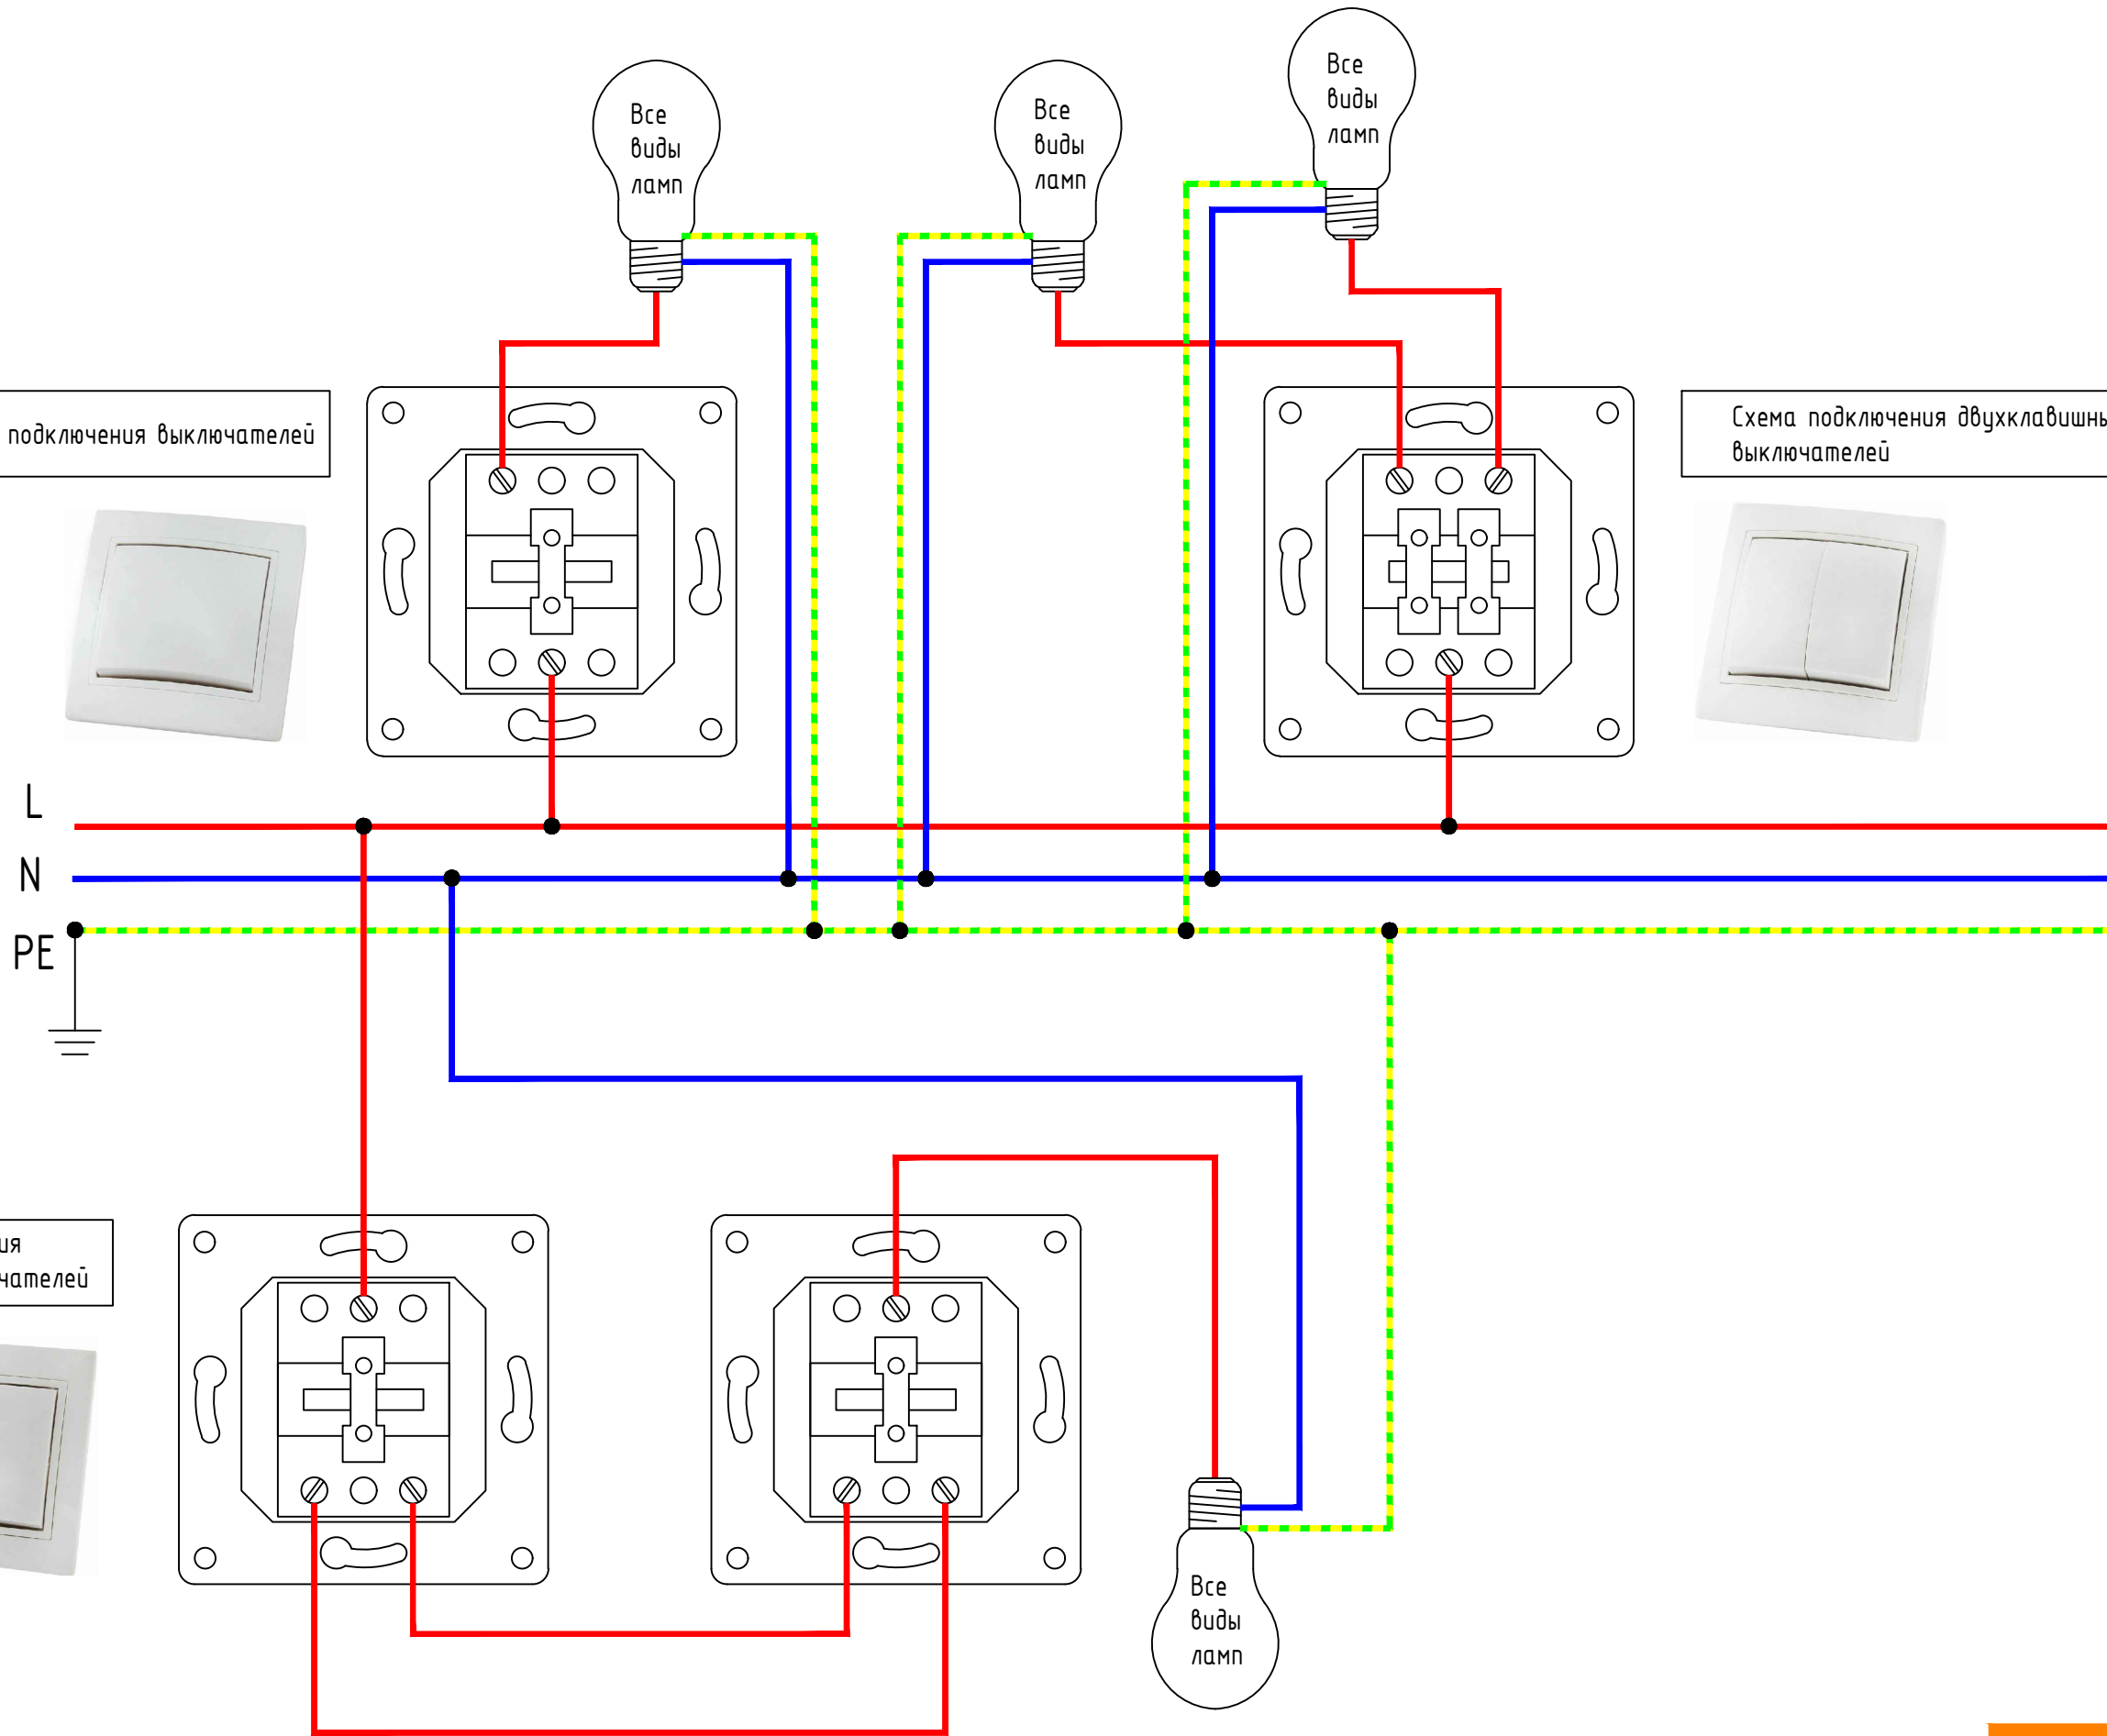

Схема подключения выключателей

Схема подключения двухклавишных выключателей

Схема подключения проходных выключателей

Схема подключения регулятора теплого пола

Схема подключения розеток

Общее освещение

Светильник встраиваемый
СВ 03-05 MR16 50Вт G5.3
зеркальный/хром TDM

Рабочая зона

Розетка
2П+3 10А 250В
белая "Таймыр" TDM

Освещение

Выключатель 2 кл. 10А
белый "Таймыр" TDM

Варочная панель, духовой шкаф

Розетка
РШ 32А 250В 2Р+РЕ
скрытой установки белая TDM

Посудомоечная машина