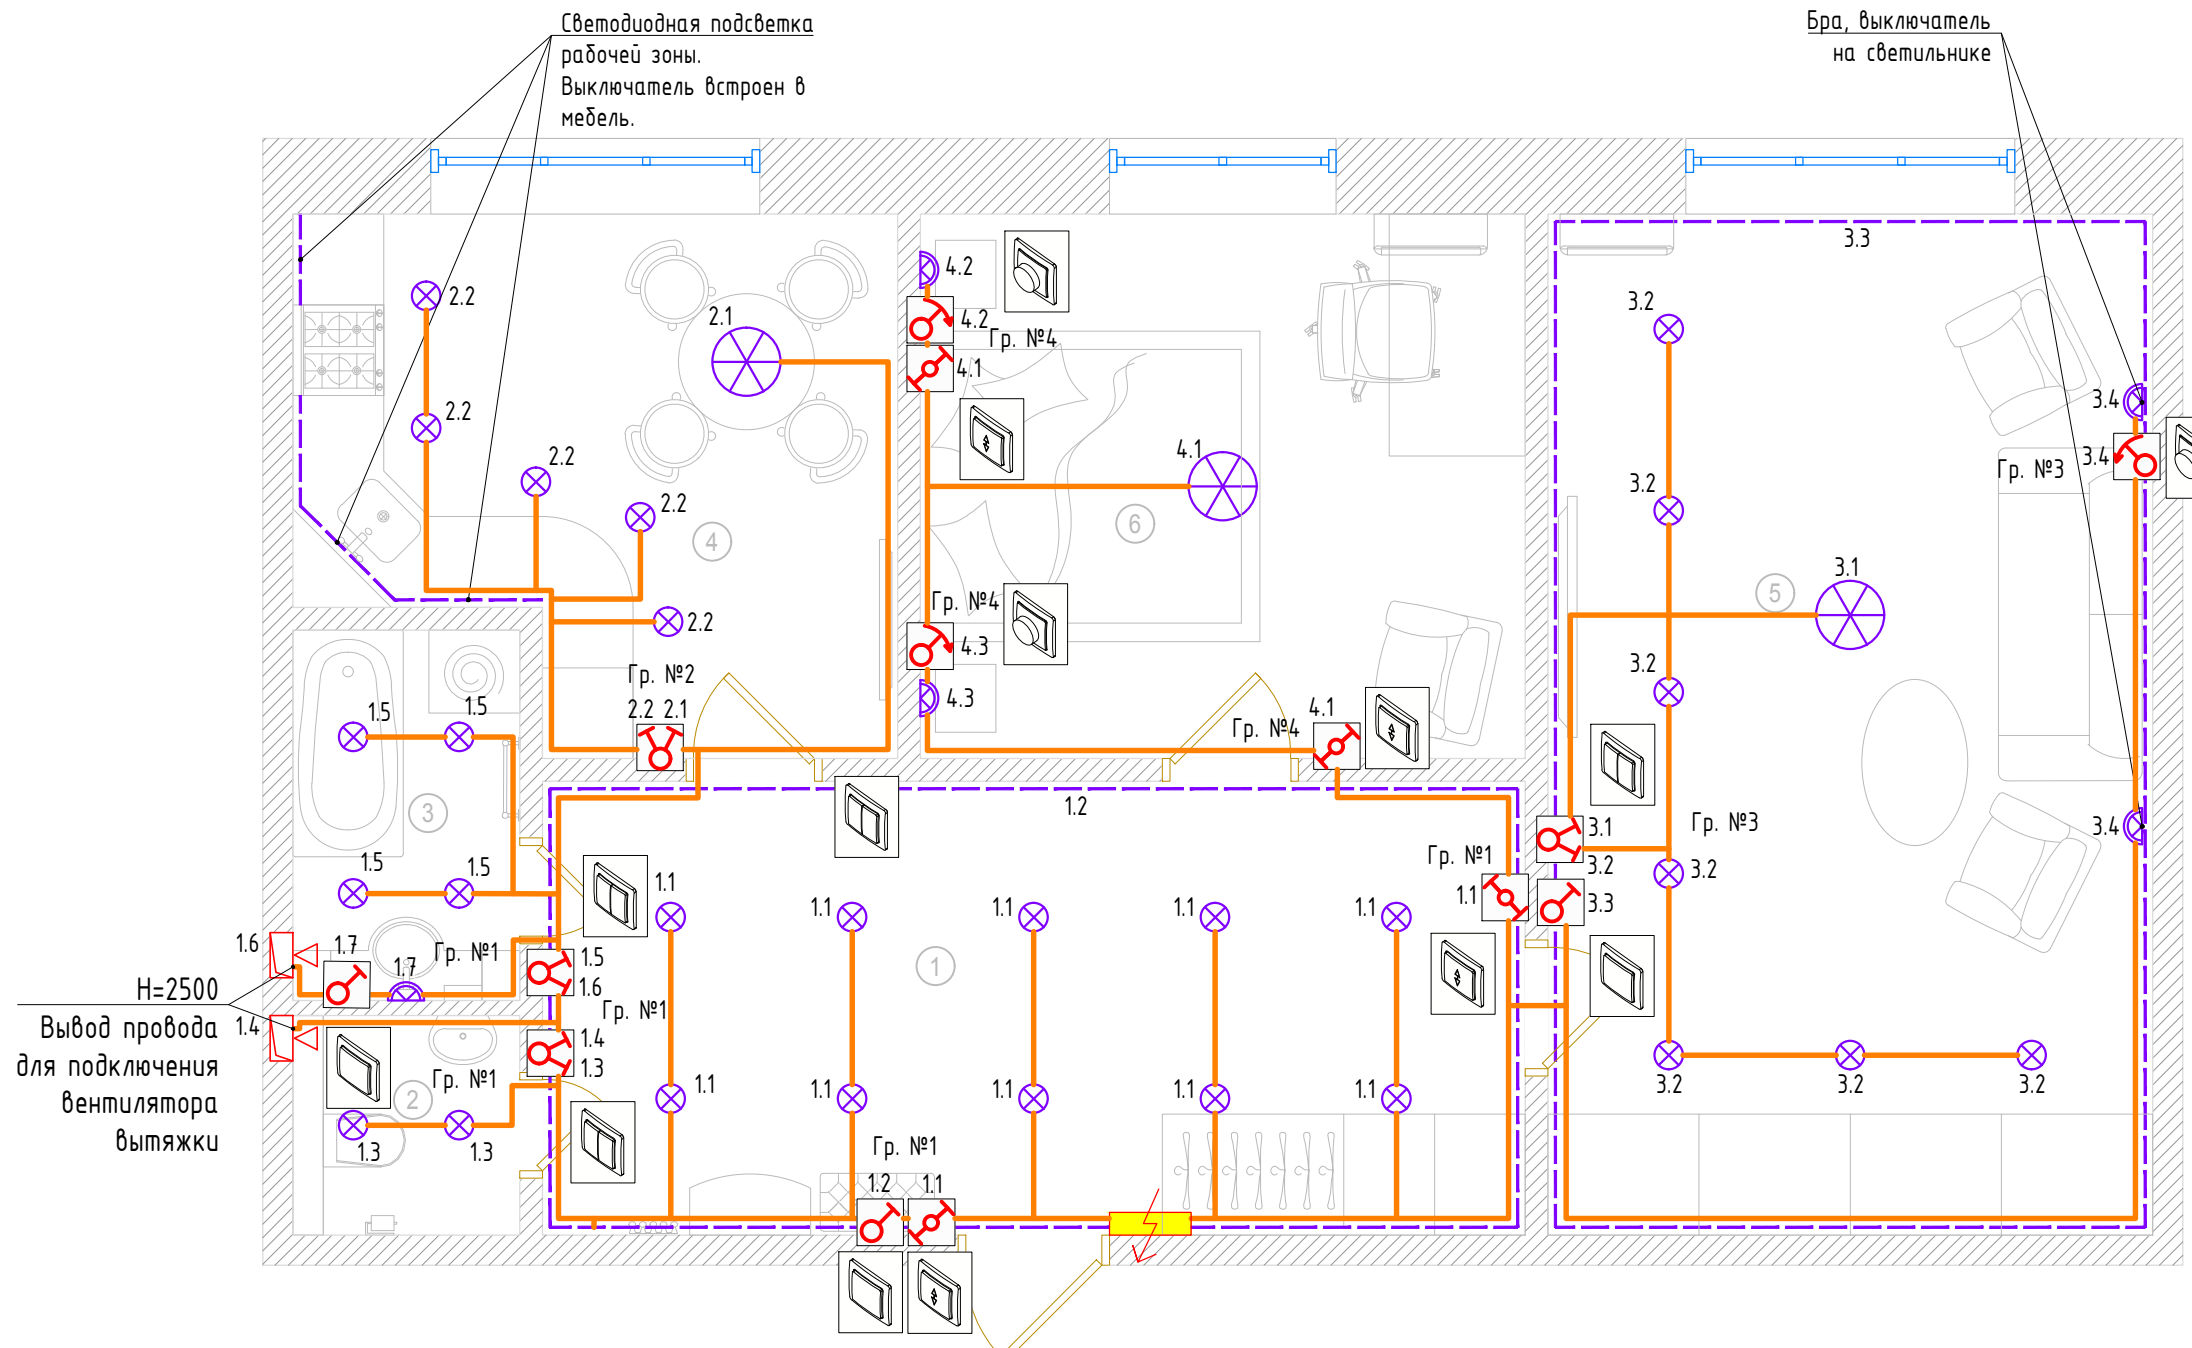

Экспликация помещений		
№	Наименование	Площадь
1	Прихожая / Коридор	19.95
2	Туалет	2.23
3	Ванная	3.73
4	Кухня	12.82
5	Гостиная	27.07
6	Жилая комната	14.47
Общая площадь		80.3

Условные обозначения

- Подвесная люстра.
- Точечные светильники.
- Светодиодная лента, закарнизная подсветка.
- Настенный светильник/ бра
- Выключатель одноклавишный, двухклавишный, проходной
- Диммер
- Щит распределительный
- Вентилятор вытяжки

Примечание:
1. Привязки светильников и выключателей выполнить по месту
2. Высота установки выключателей 900мм от уровня чистого пола
3. Проводка показана условно