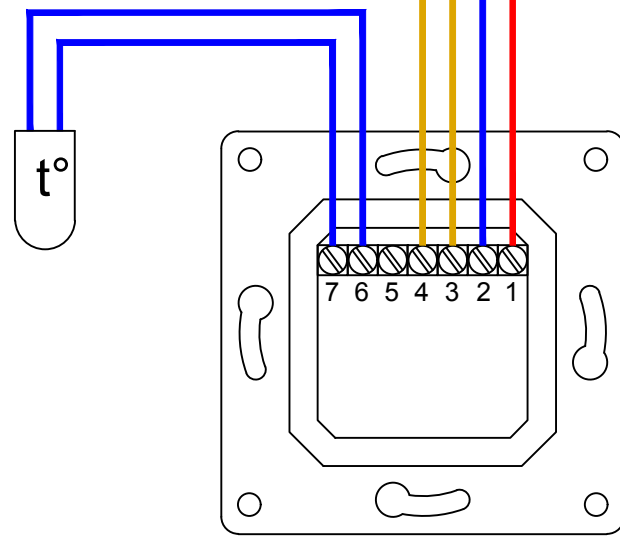

Схема подключения выключателей

Схема подключения двухклавишных выключателей

Схема подключения проходных выключателей

Схема подключения регулятора теплого пола

Схема подключения розеток

Общее освещение

Светильник встраиваемый
СВ 03-05 MR16 50Вт G5.3
зеркальный/хром TDM