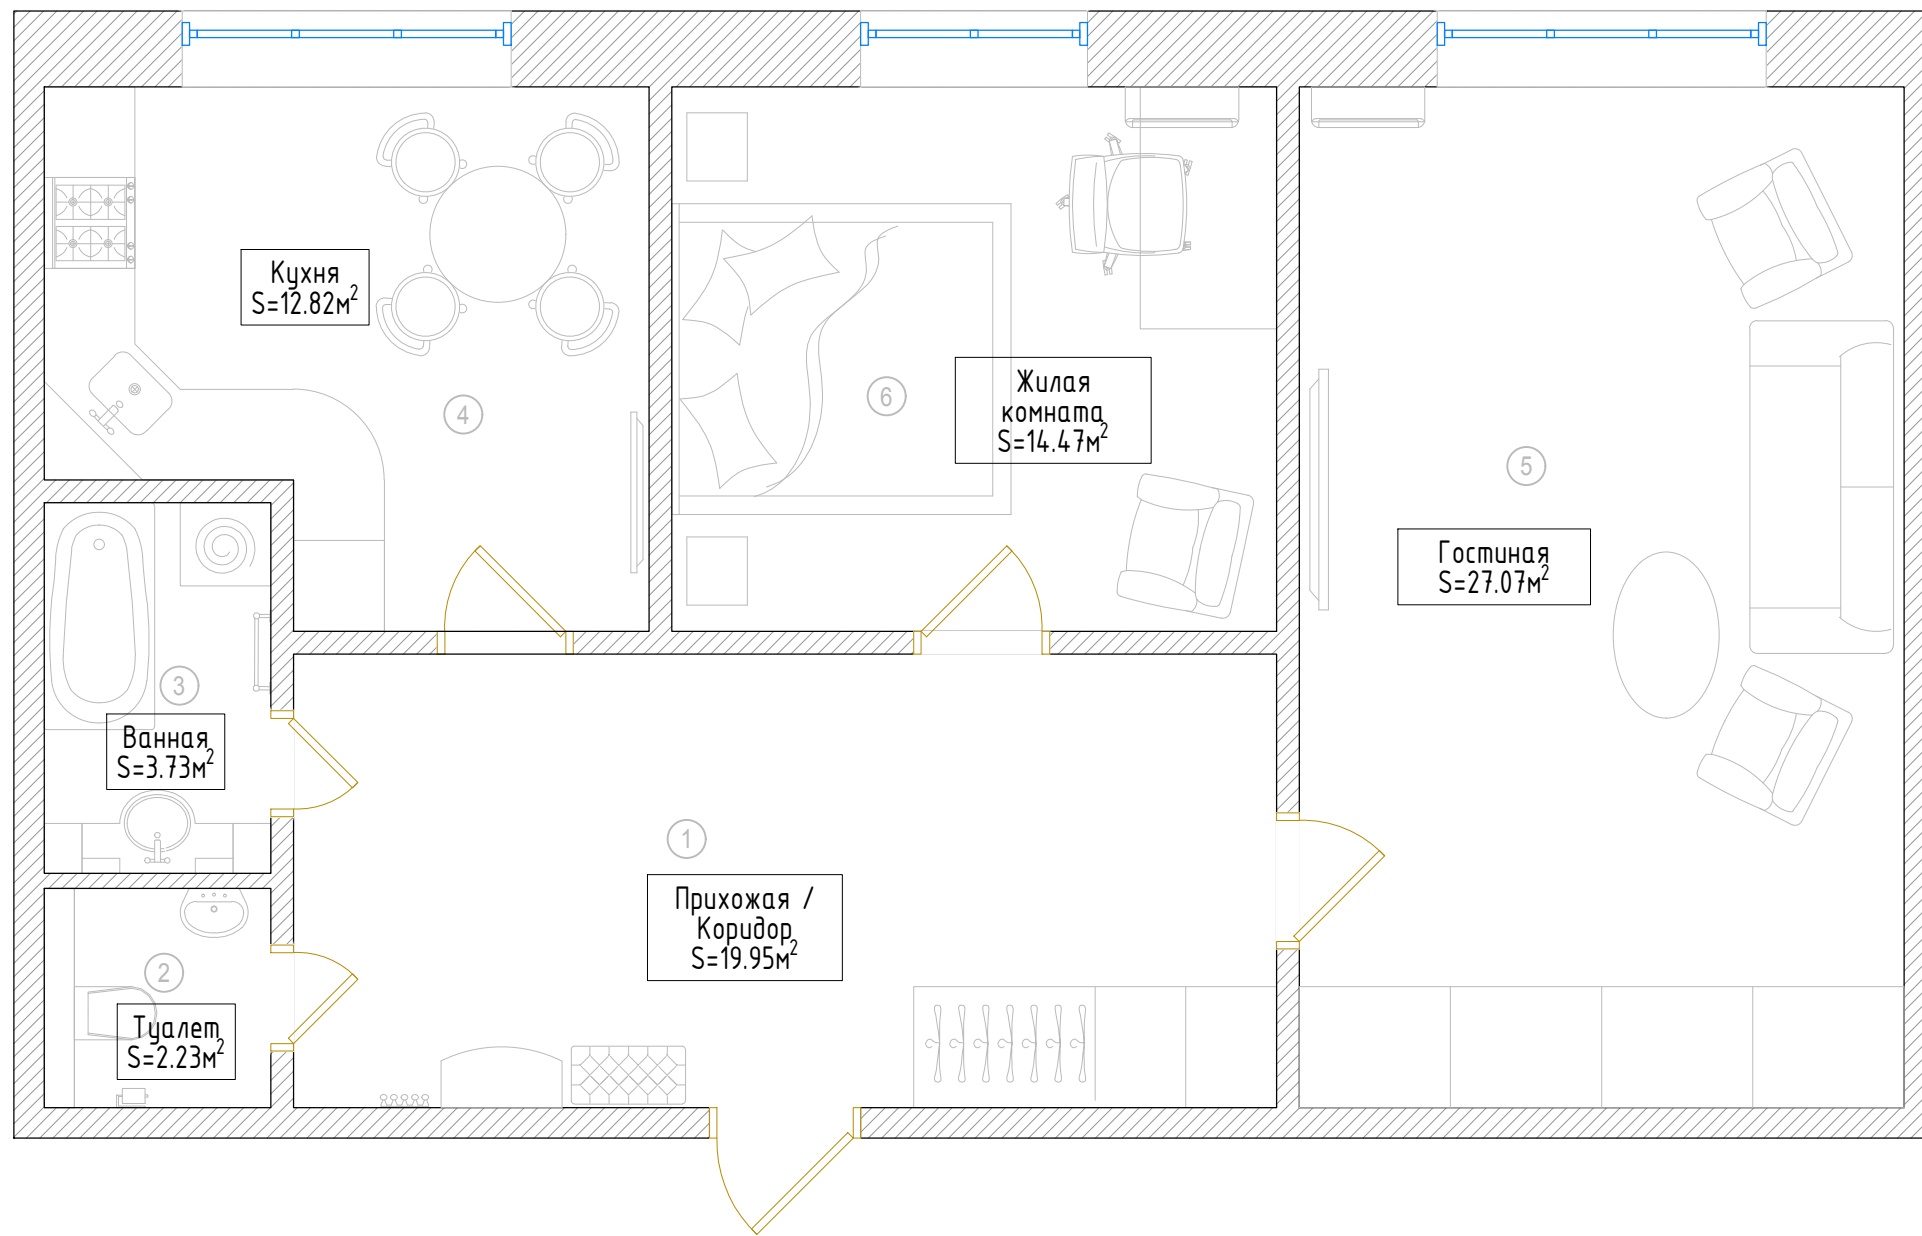

Экспликация помещений		
№	Наименование	Площадь
1	Прихожая / Коридор	19.95
2	Туалет	2.23
3	Ванная	3.73
4	Кухня	12.82
5	Гостиная	27.07
6	Жилая комната	14.47
	Общая площадь	80.3

Экспликация помещений		
№	Наименование	Площадь
1	Прихожая / Коридор	19.95
2	Туалет	2.23
3	Ванная	3.73
4	Кухня	12.82
5	Гостиная	27.07
6	Жилая комната	14.47
Общая площадь		80.3