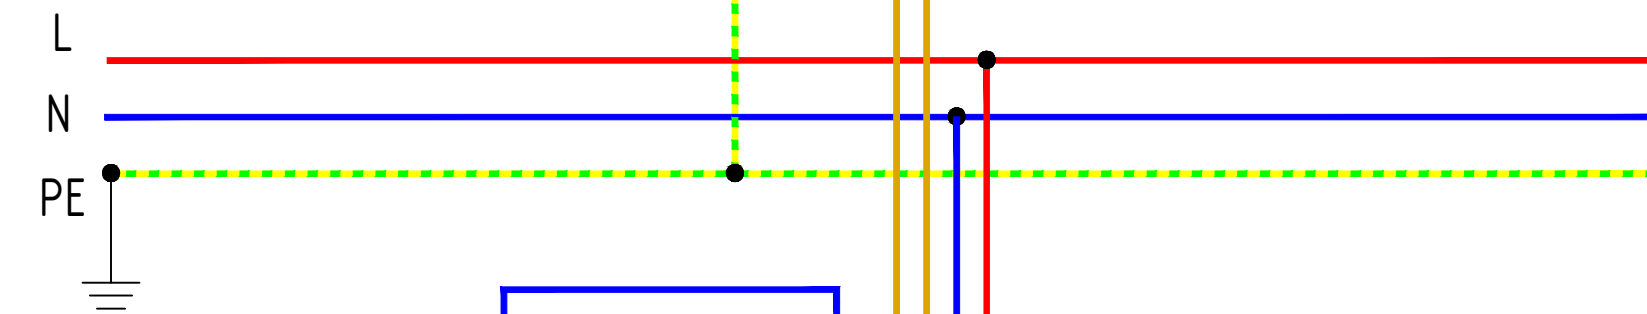

Схема подключения выключателей

Схема подключения двухклавишных выключателей

Схема подключения проходных выключателей

Схема подключения регулятора теплого пола

Схема подключения розеток

Общее освещение

Светильник встраиваемый
СВ 03-05 MR16 50Вт G5.3
зеркальный/хром TDM