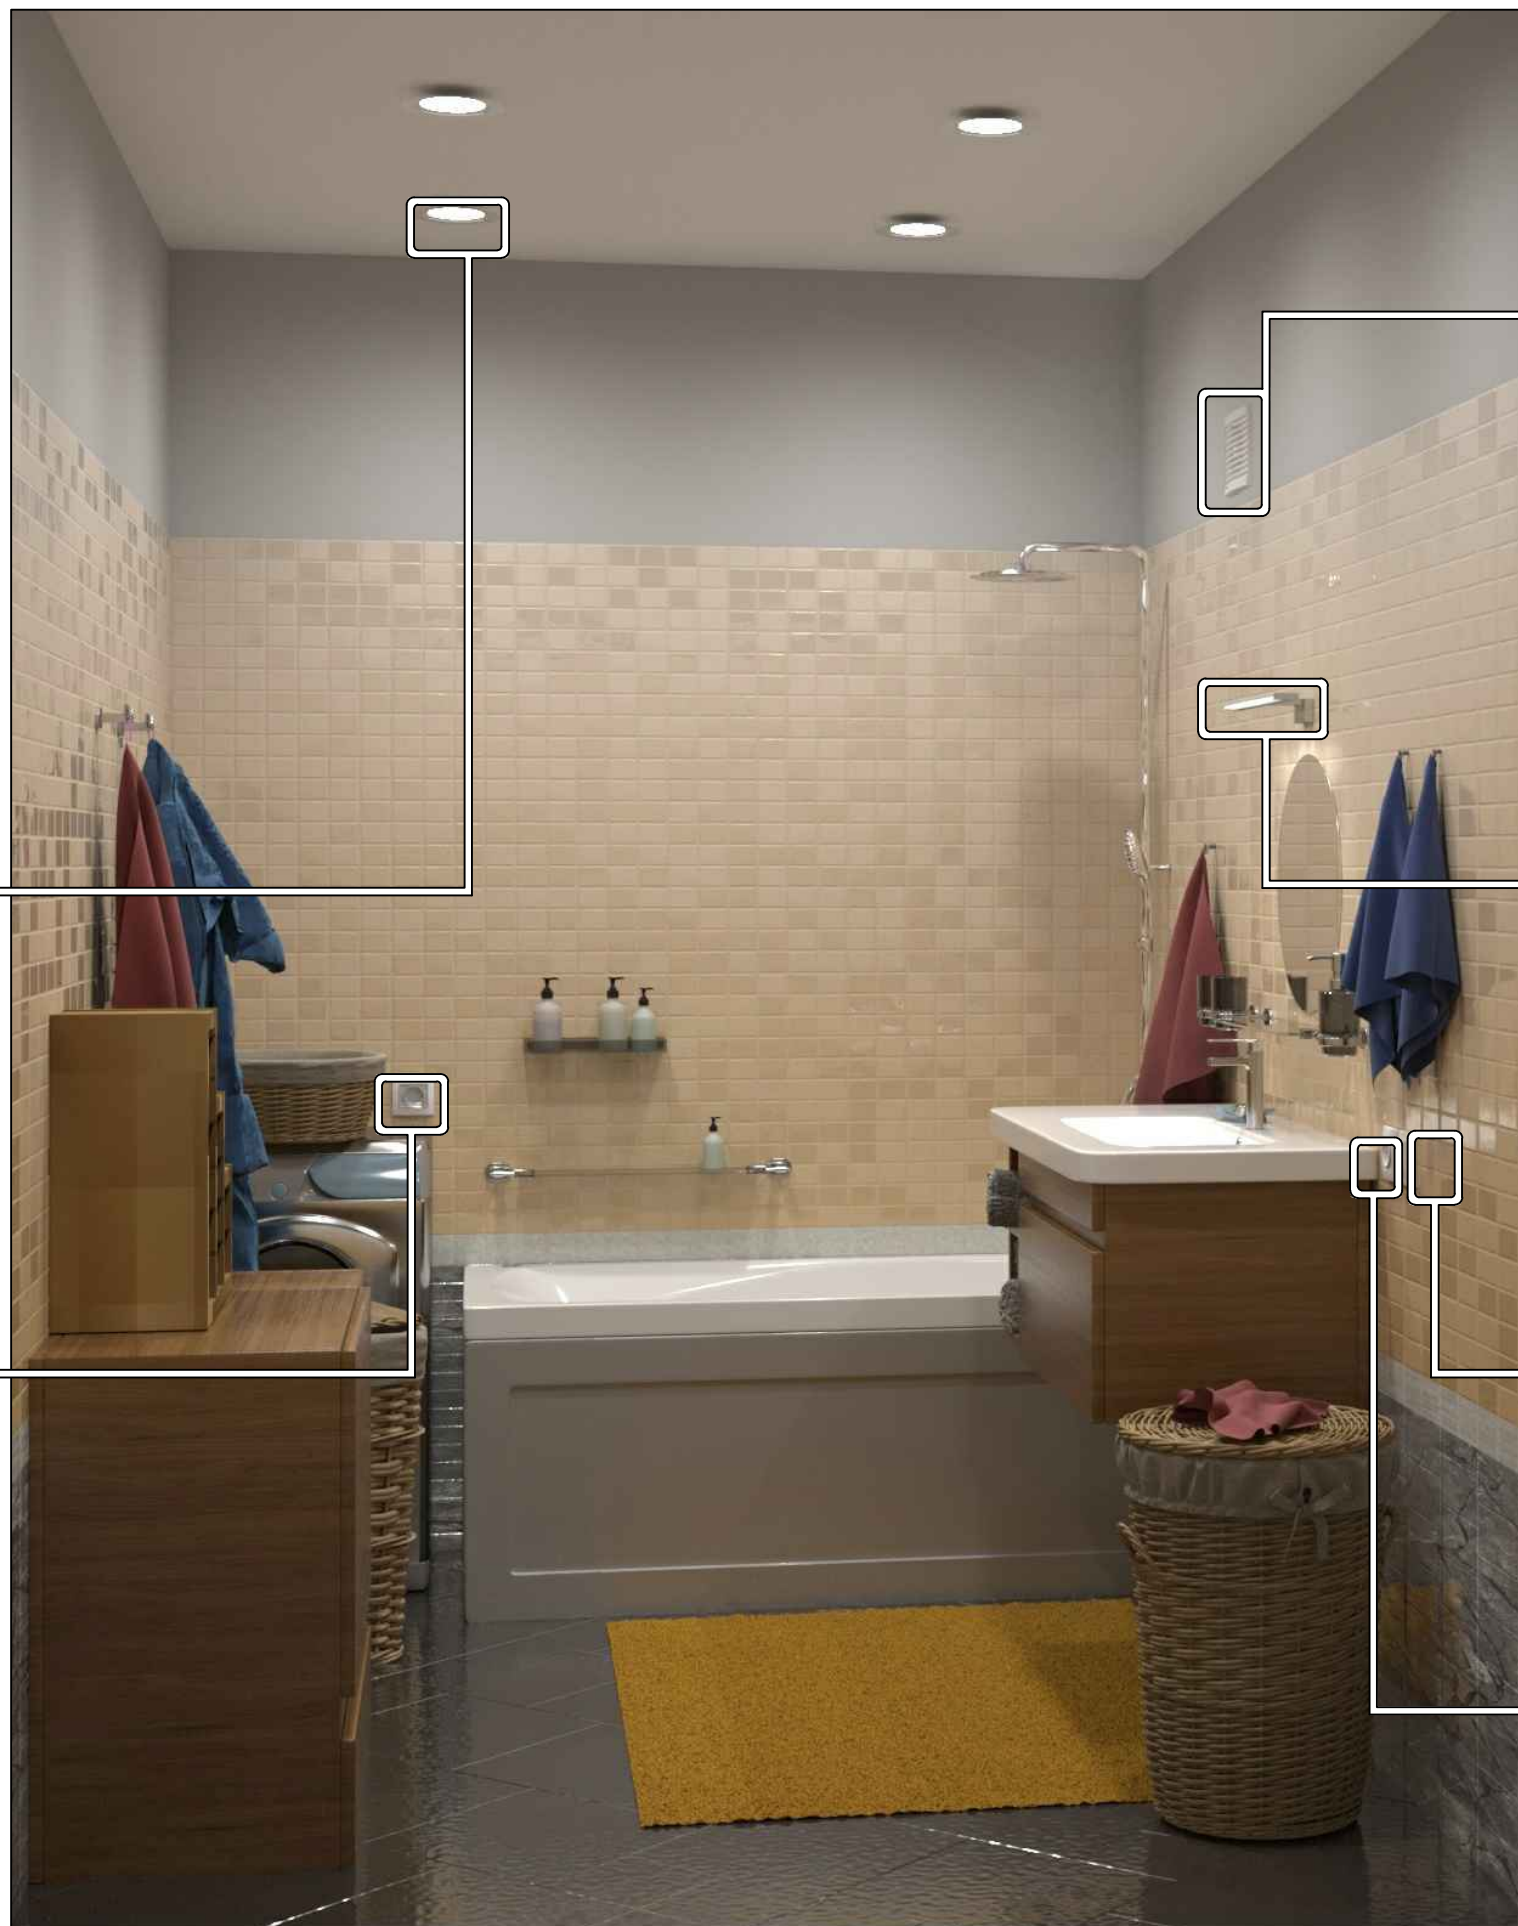

Вытяжка

Вентилятор бытовой настенный 100СВ, с выключателем, TDM

Освещение умывальника

Светильник LED СН-П 8Вт, 4000 К, IP44, Латунья, хром TDM

Общее освещение

Светильник встраиваемый СВ 03-05 MR16 50Вт G5.3 зеркальный/хром TDM

Освещение

Выключатель 2 кл. 10А белый "Таймыр" TDM

Стиральная машина

Розетка 2П+3 скрытой установки IP54 16А "Вуокса" TDM

Розетки санузла

Розетка 2П+3 10А 250В белая "Таймыр" TDM