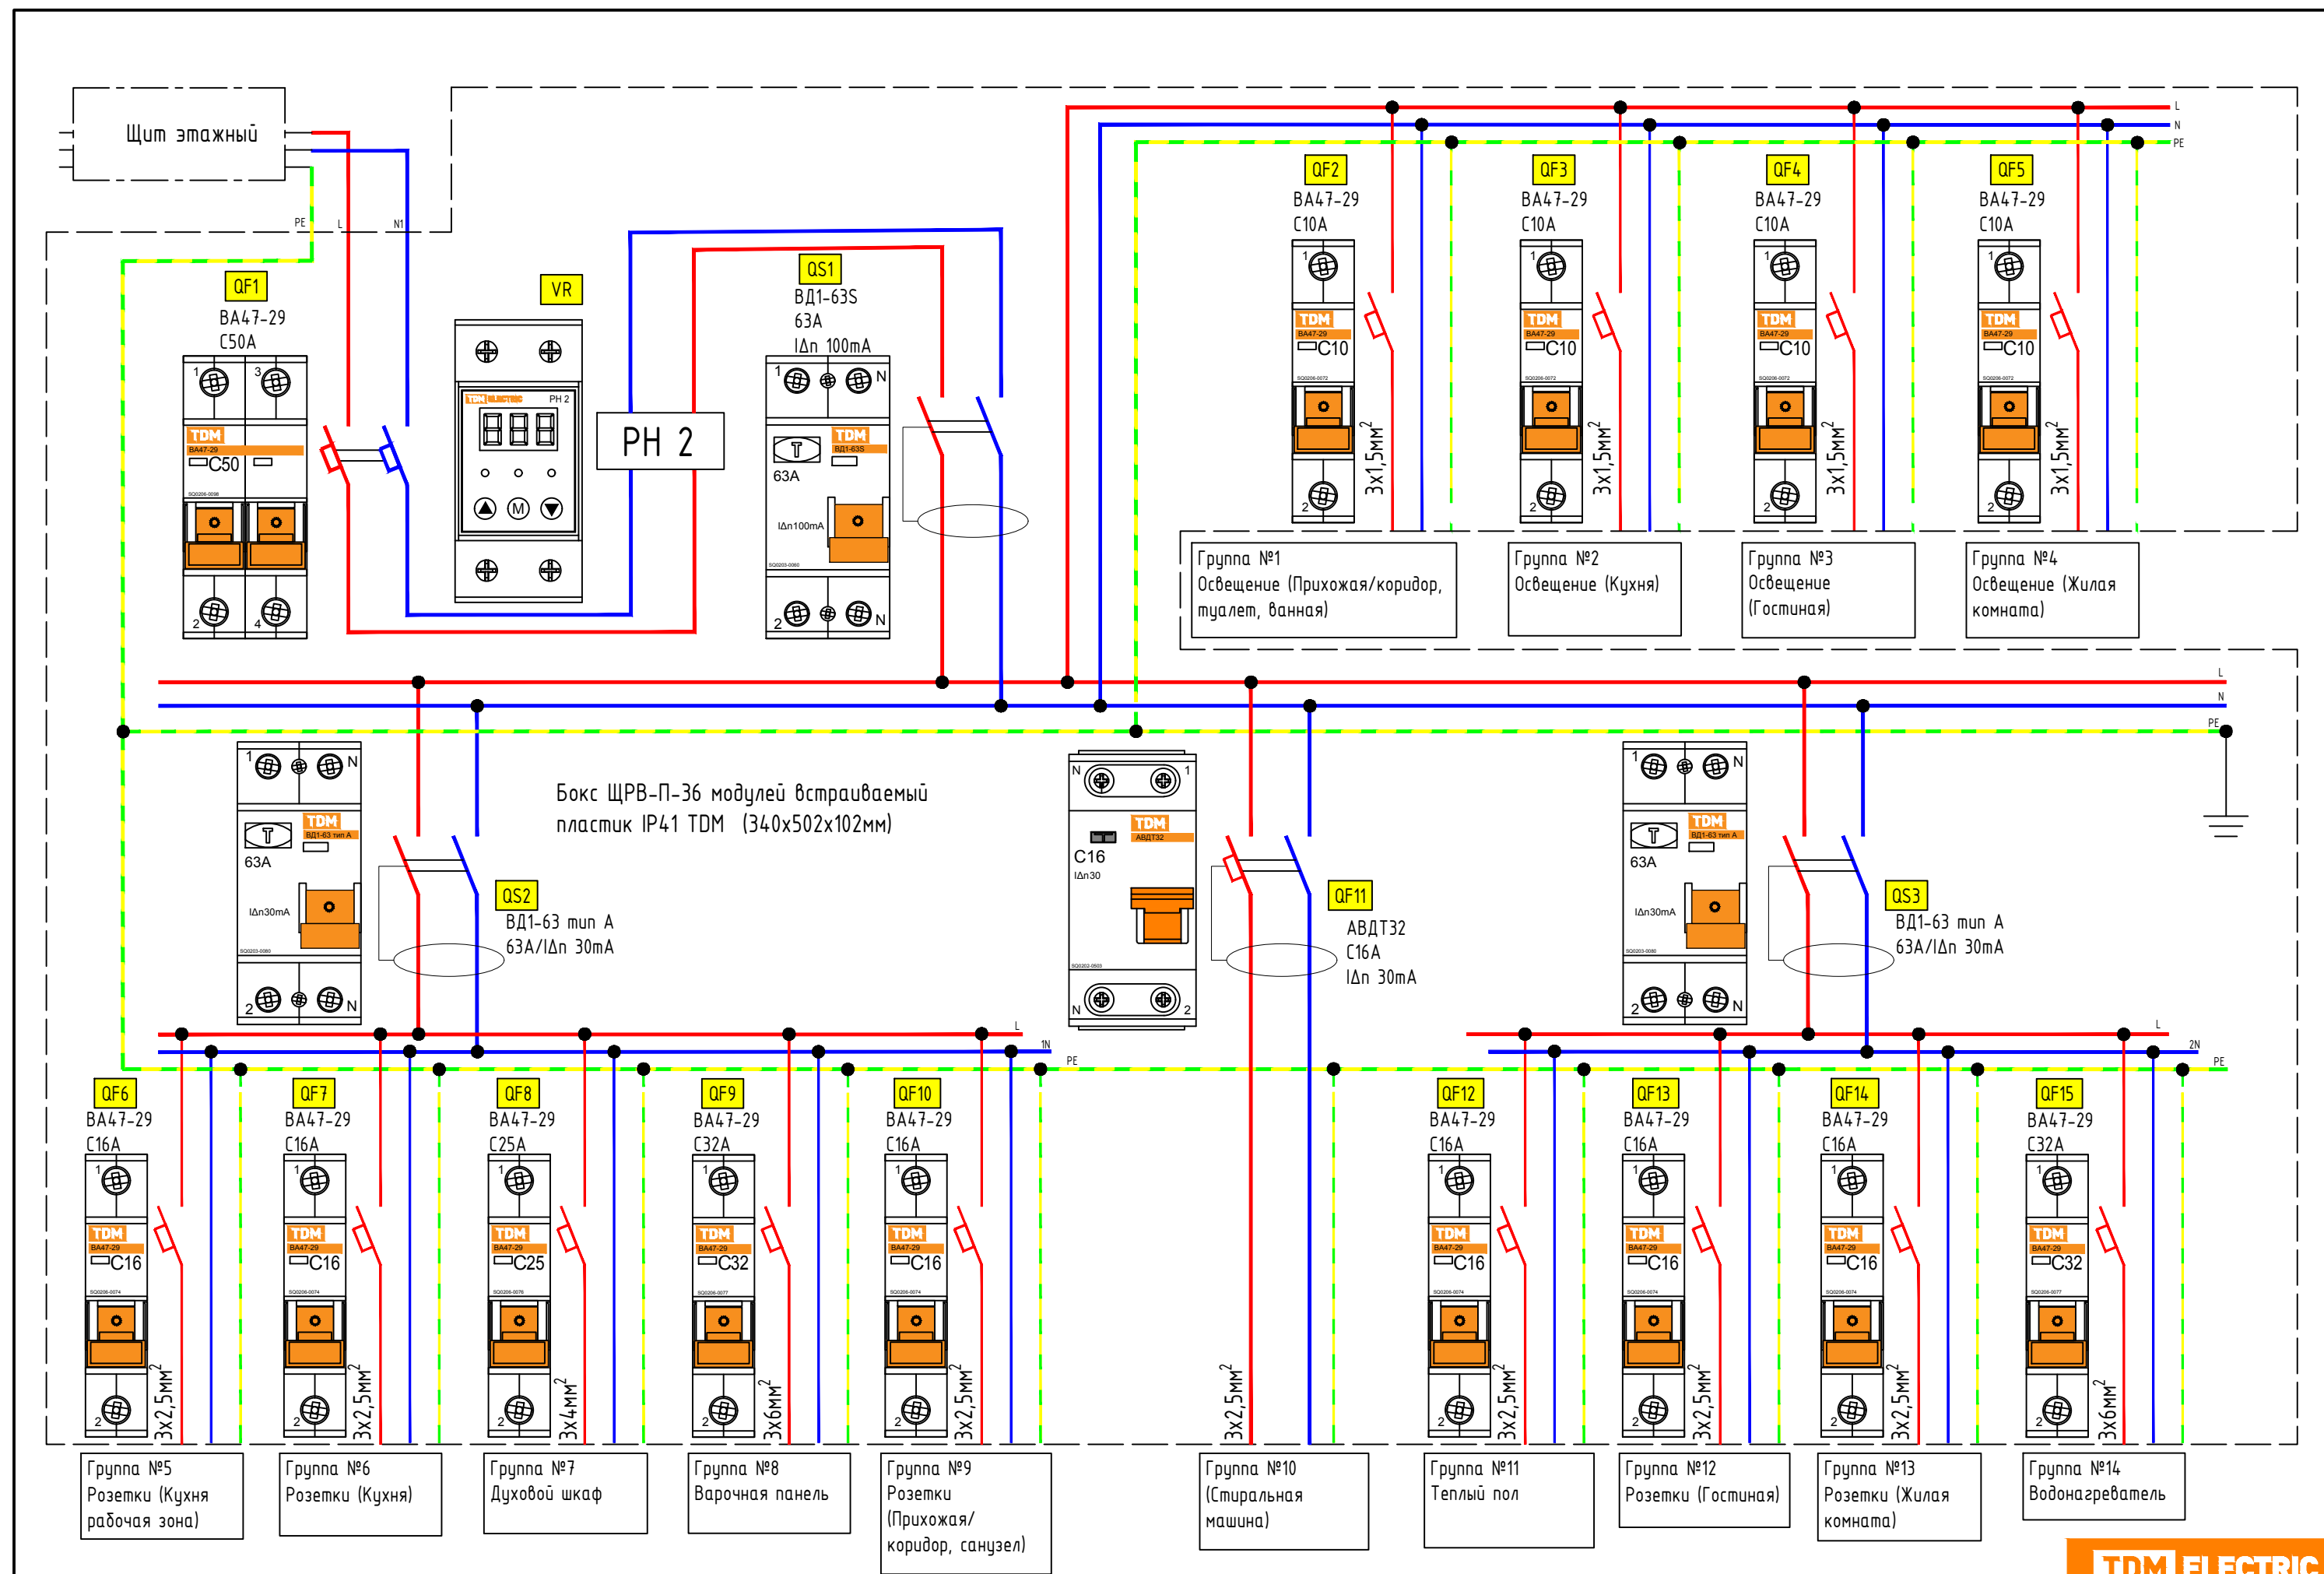

$P_y = 12,5\text{kВт}$
 $P_p = 7,5\text{kВт}$
 $I_p = 35,9\text{А}$

TDM ELECTRIC

necm.ru	proekt@tdme.ru	Двухкомнатная квартира.	Лист
		Схема однолинейная щита распределительного	14