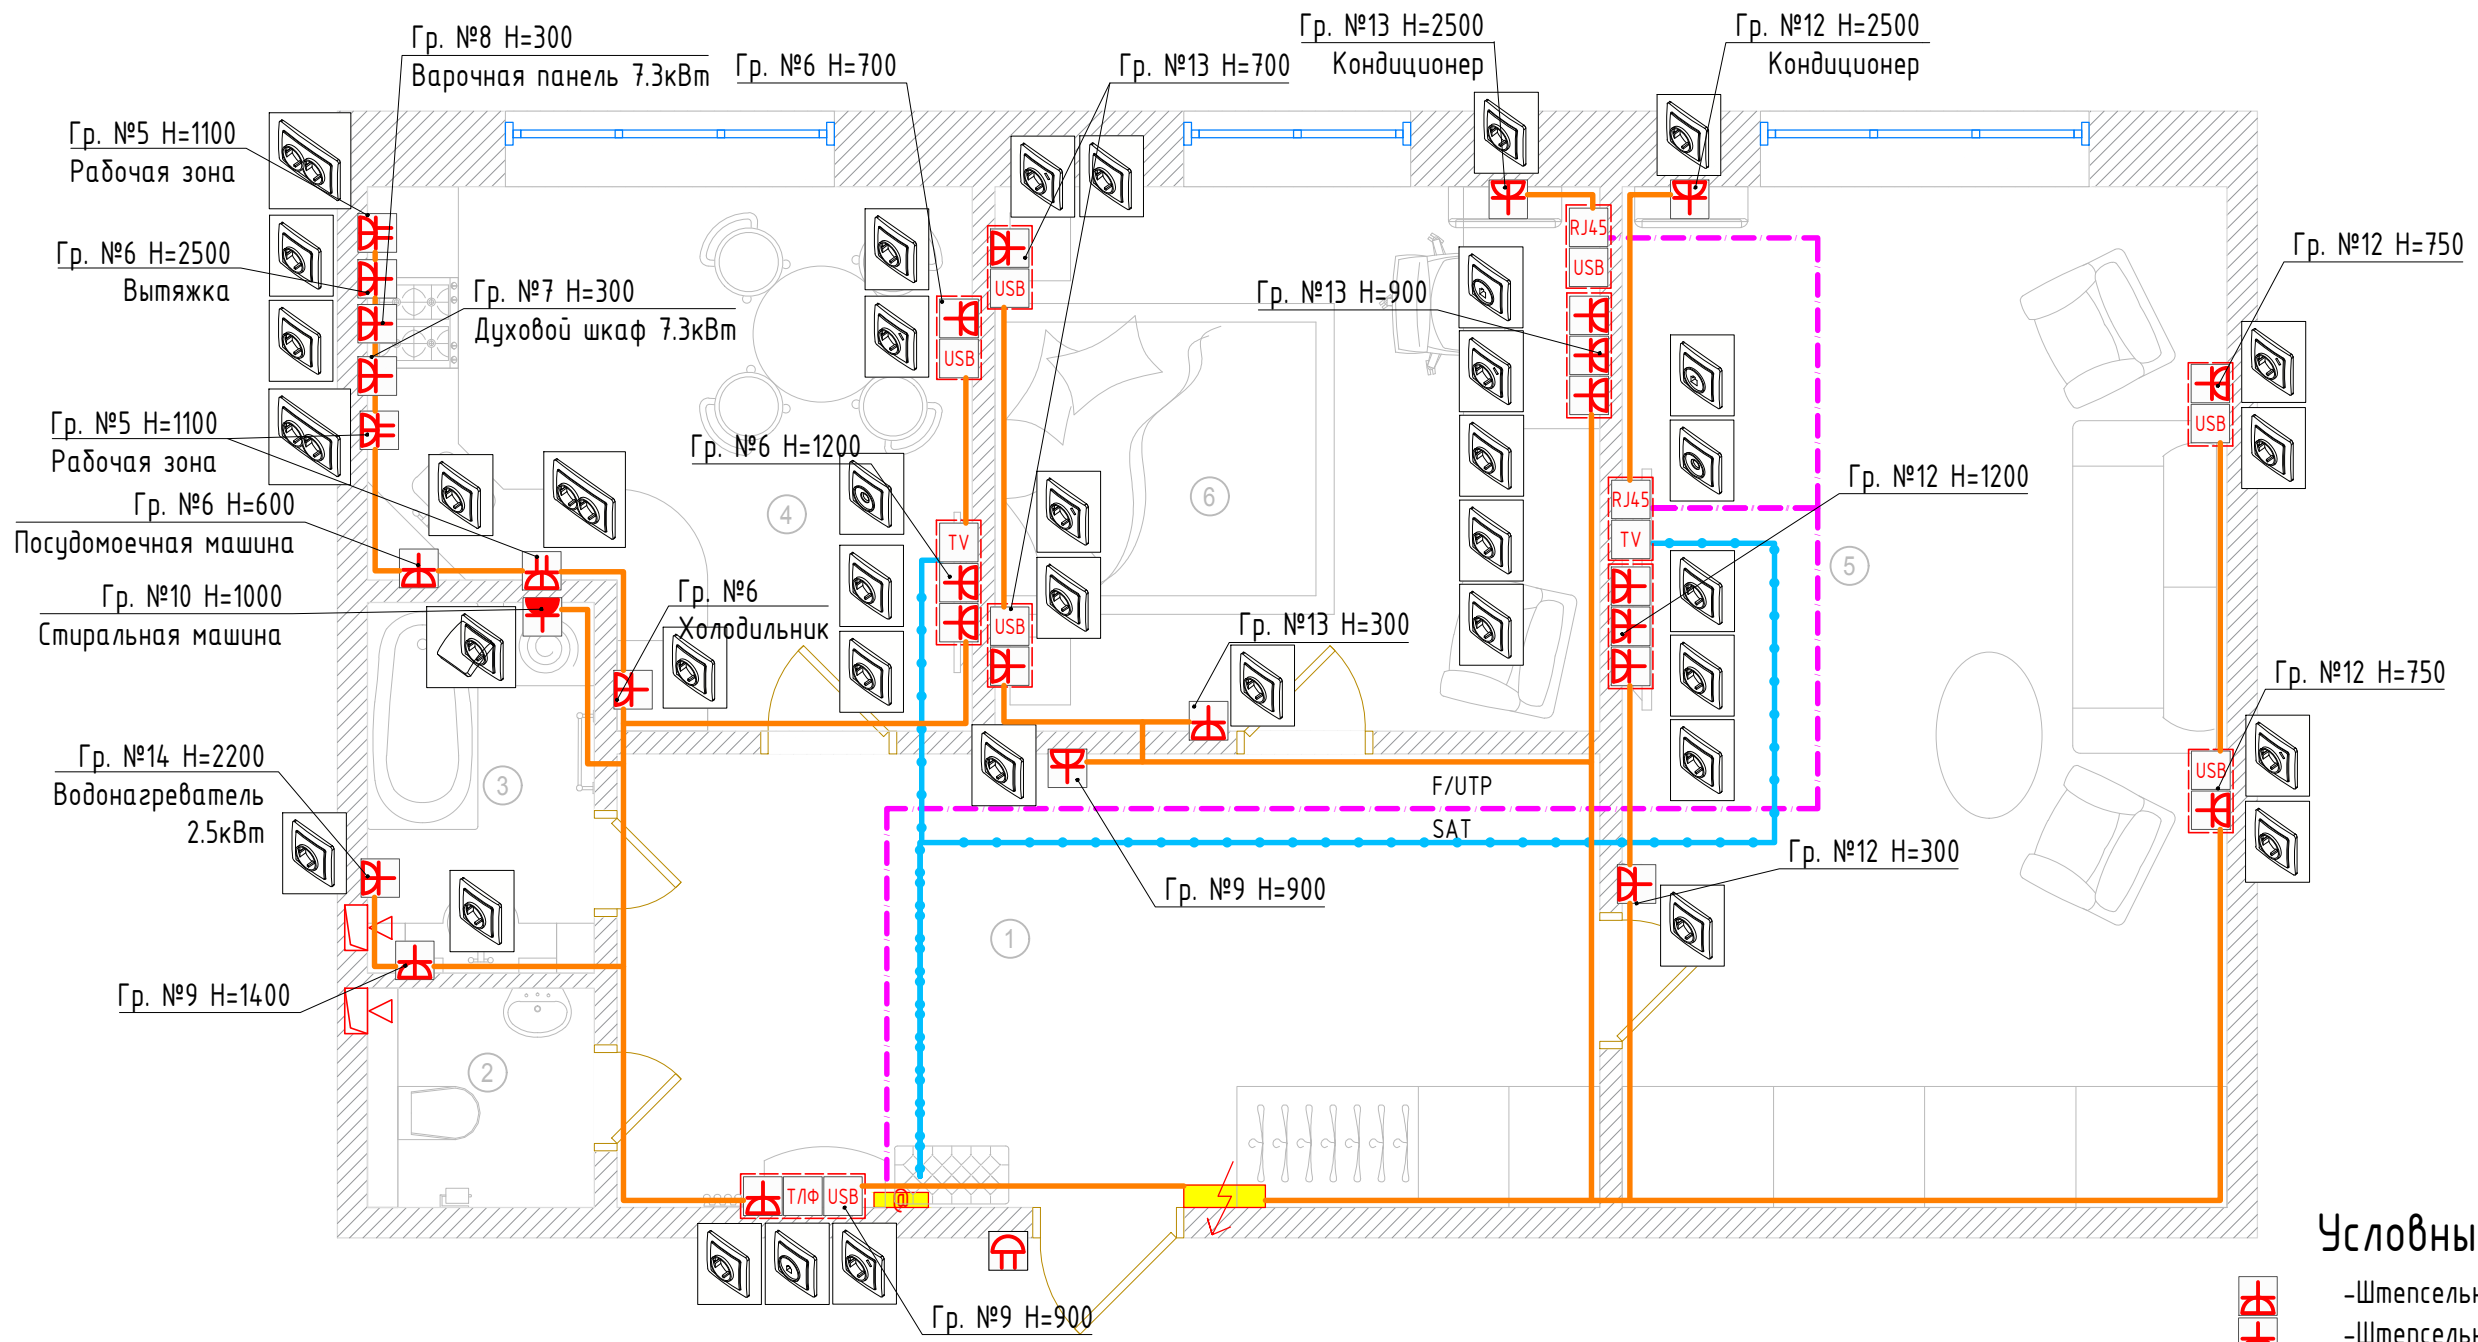

Условные обозначения

- -Штепсельная розетка скрытой установки
- -Штепсельная розетка влагозащищенная
- -Штепсельная розетка подключения плиты
- -Штепсельная розетка двойная
- -Щит распределительный
- -Щит мультимедийный (слаботочный)
- -Розетка с разъемом RJ45
- -Розетка телевизионная
- -Розетка с разъемом USB
- -Розетка для телефона RJ11
- -Вентилятор вытяжки
- -Звонок беспроводной
- -Рамка 2х постовая
- -Рамка 3х постовая

Экспликация помещений		
№	Наименование	Площадь
1	Прихожая / Коридор	19.95
2	Туалет	2.23
3	Ванная	3.73
4	Кухня	12.82
5	Гостиная	27.07
6	Жилая комната	14.47
Общая площадь		80.3

Примечание:
1. Привязки розеток выполнить по месту
2. Высота установки розеток, где не указано - 300мм
3. Высота установки розеток указана от уровня чистого пола
4. Проводка показана условно