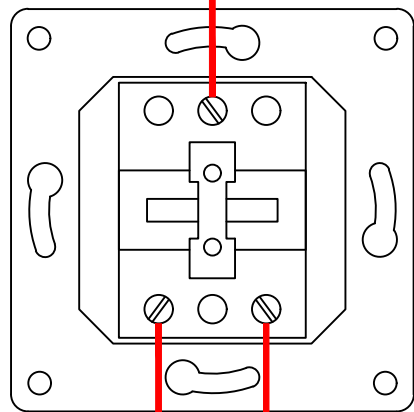

Схема подключения выключателей

Схема подключения двухклавишных выключателей

Схема подключения проходных выключателей

Схема подключения регулятора теплого пола

Схема подключения розеток

Общее освещение

Светильник встраиваемый
СВ 03-05 MR16 50Вт G5.3
зеркальный/хром TDM