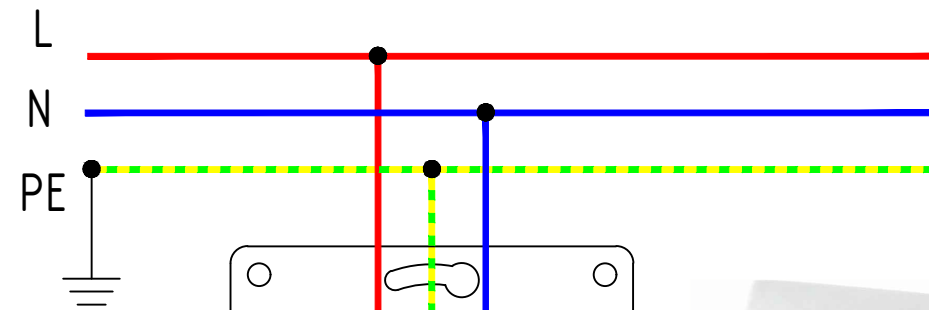

Схема подключения выключателей

Схема подключения двухклавишных выключателей

Схема подключения проходных выключателей

Схема подключения регулятора теплого пола

Схема подключения розеток

Общее освещение

Светильник встраиваемый
СВ 03-05 MR16 50Вт G5.3
зеркальный/хром TDM