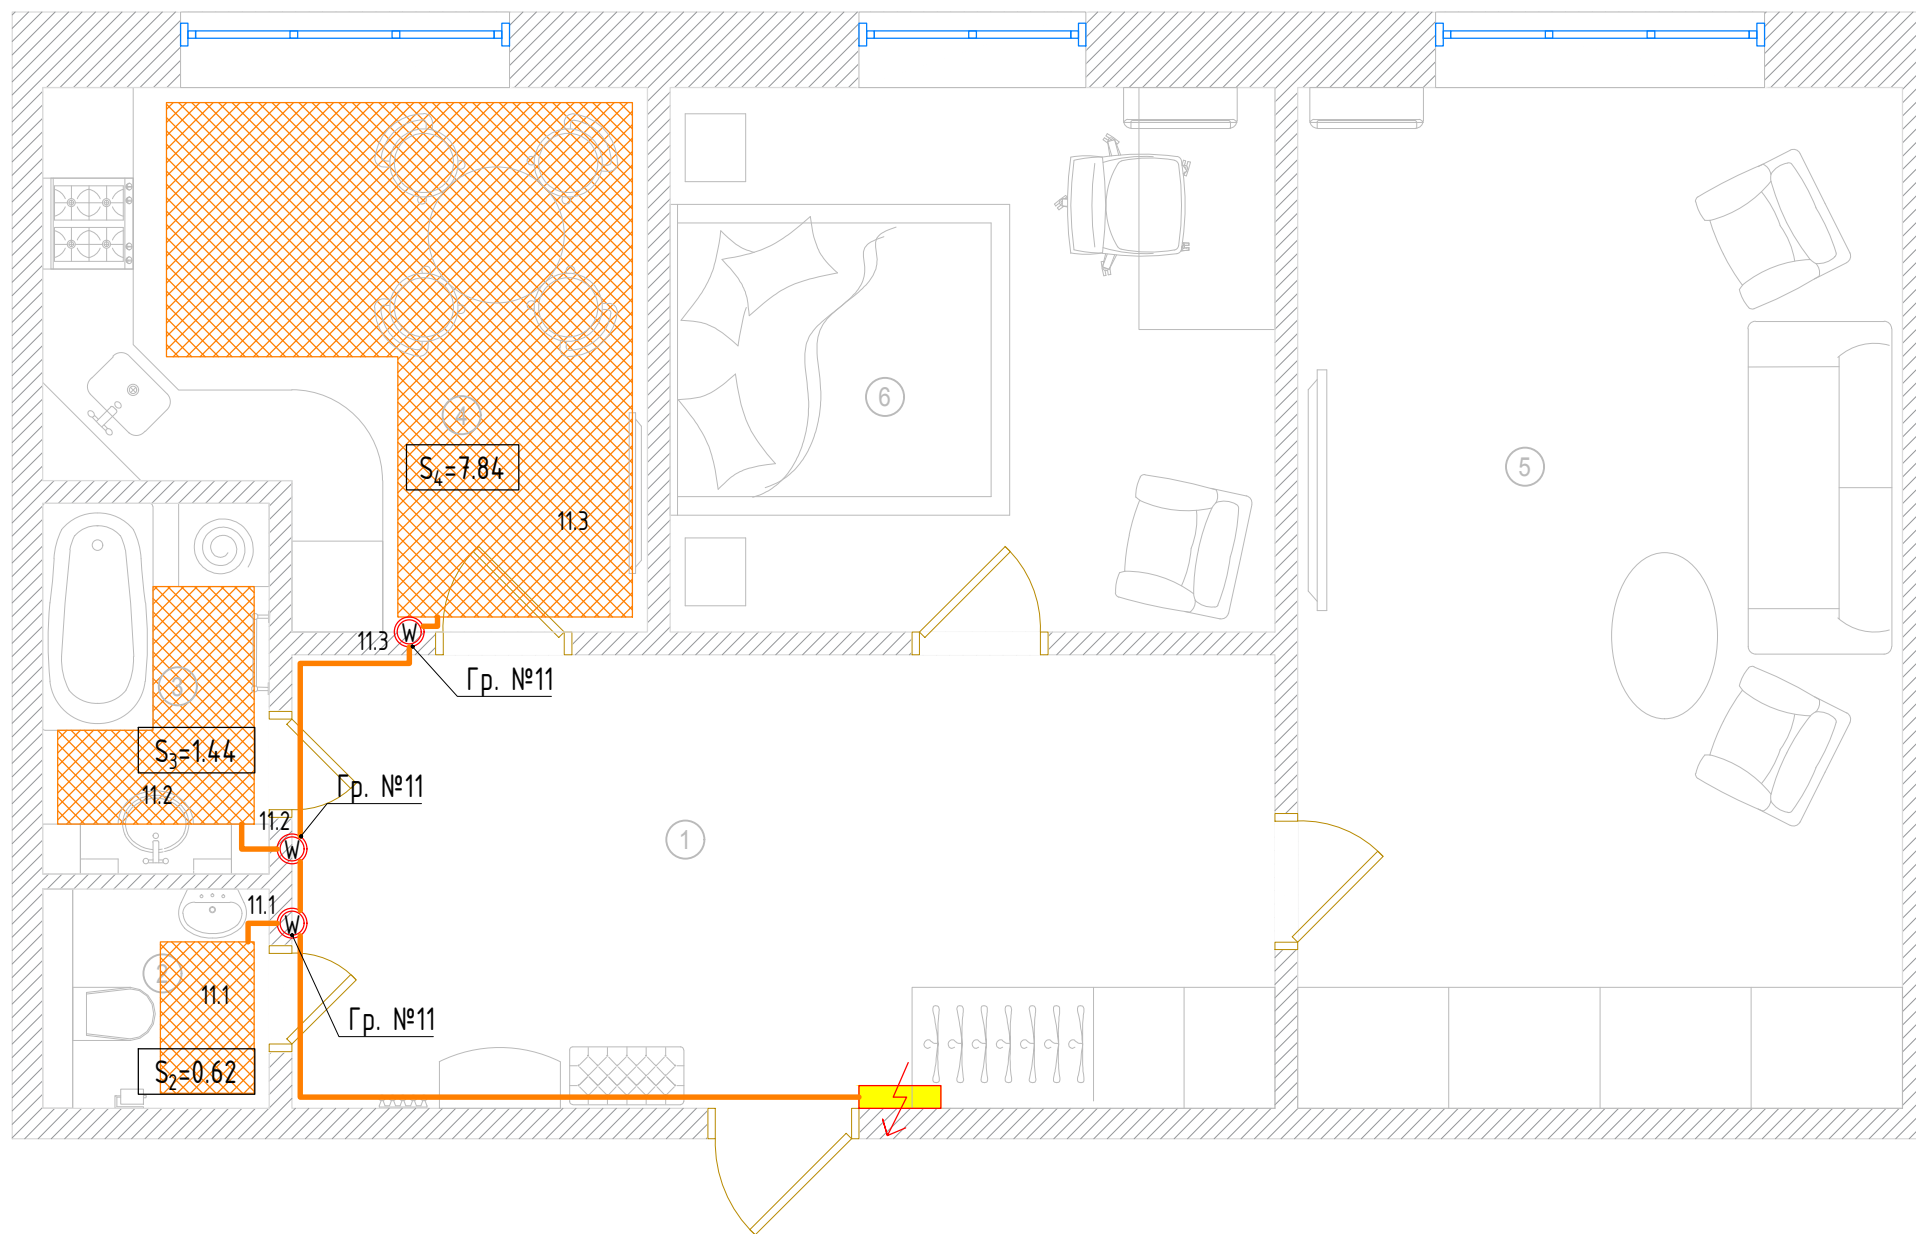

Экспликация помещений		
№	Наименование	Площадь
1	Прихожая / Коридор	19.95
2	Туалет	2.23
3	Ванная	3.73
4	Кухня	12.82
5	Гостиная	27.07
6	Жилая комната	14.47
Общая площадь		80.3

Условные обозначения

- Регулятор теплого пола (термостат)
- Зона укладки теплого пола
- Щит распределительный

Примечание:

1. Привязки установки терморегуляторов выполнить по месту
2. Высота установки терморегуляторов -900мм от чистого пола
3. Расстояние от теплого пола до стен 100мм