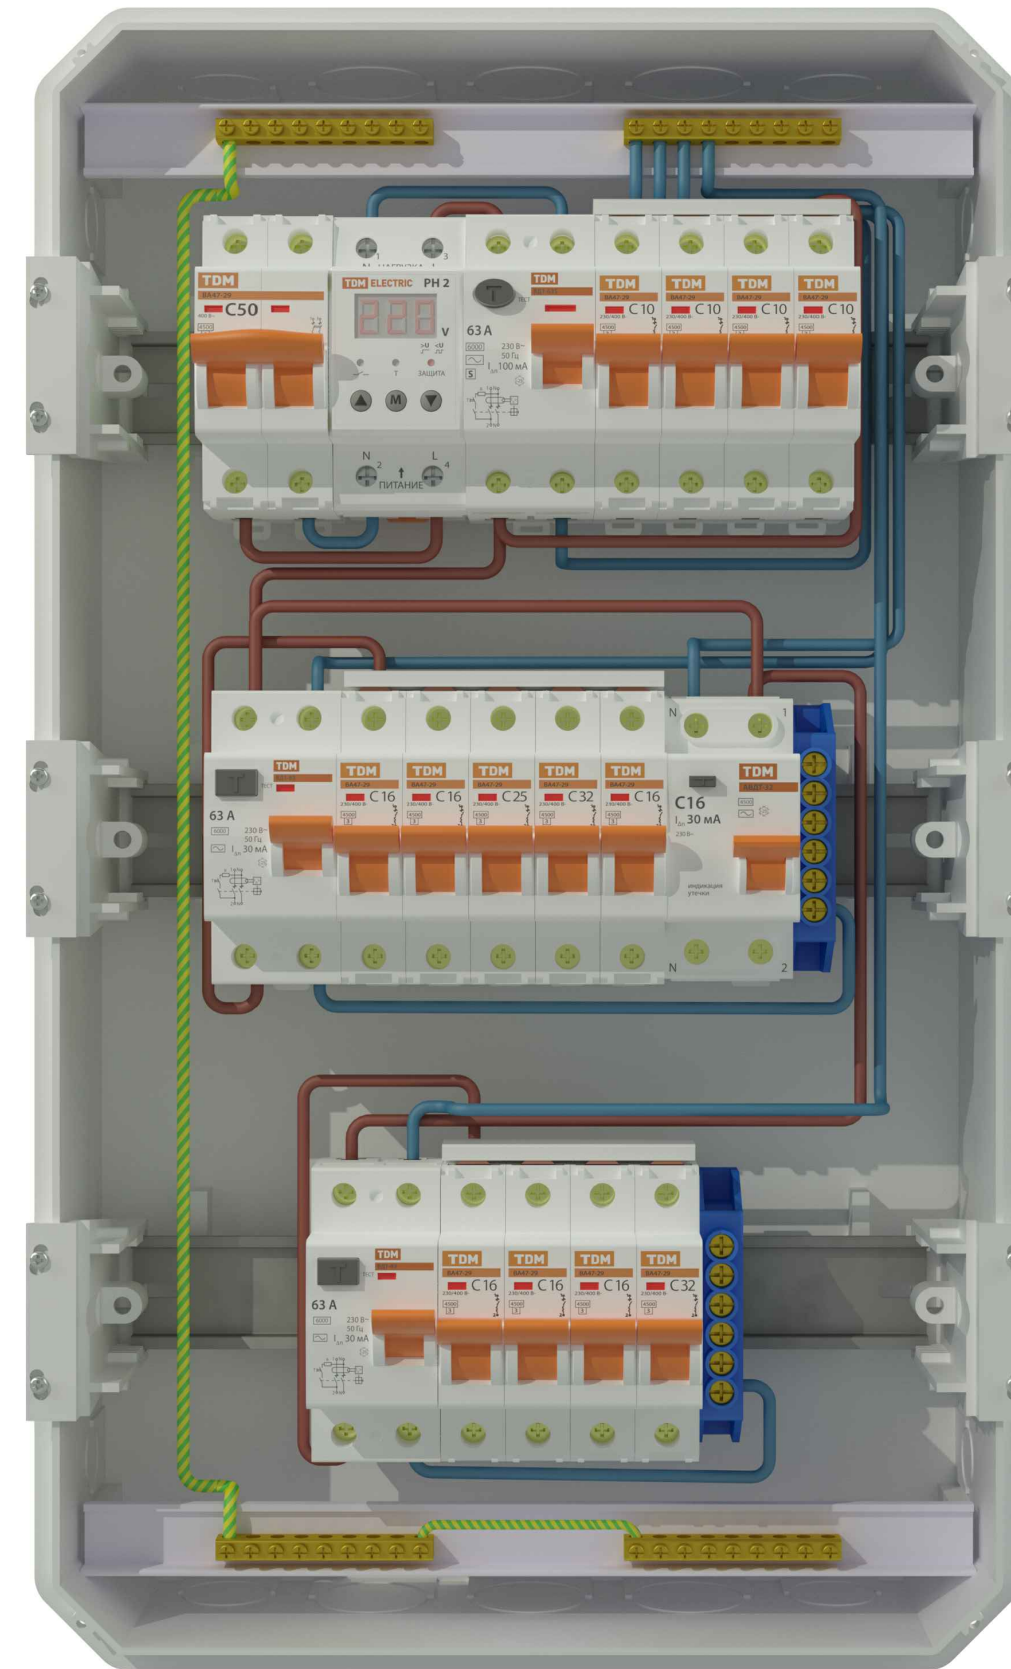

Предварительный расчет стоимости

№	Артикул TDM	Наименование	Ед.изм TDM	Количество TDM	Цена TDM	Сумма TDM
Освещение						
1	SQ0359-0055	Светильник встраиваемый СВ 03-05 MR16 50Вт G5.3 зеркальный/хром TDM	шт	28,000	330,03 Р	9 240,92 Р
2	SQ0313-0012	Светильник НСБ 21-60-002 УХЛ4 "Melodi" опал, шнур белый TDM	шт	1,000	489,40 Р	489,40 Р
3	SQ0370-0203	Светильник НББ 21-60-1321 УХЛ4 (белый под серебро, плафон полушар "цветы") TDM	шт	5,000	744,54 Р	3 722,68 Р
4	SQ0331-0302	Лента светодиодная SMD2835-60 LED/м-IP20-12 В-4,8 Вт/м-3000 К (5 м) TDM	м	42,000	63,60 Р	2 671,28 Р
5	SQ0370-0013	Люстра НСБ-02-02-5x40 «Юнона» белый с золотом 5x40Вт E14 TDM	шт	1,000	6 389,90 Р	6 389,90 Р
6	SQ0370-0024	Люстра НСБ-26-01-4x40 «Вега» черный с золотом 4x40Вт E14 TDM	шт	1,000	3 419,75 Р	3 419,75 Р
7	SQ1814-0001	Выключатель 1 кл. 10А белый "Таймыр" TDM	шт	2,000	64,94 Р	129,89 Р
8	SQ1814-0002	Выключатель 2 кл. 10А белый "Таймыр" TDM	шт	2,000	70,05 Р	140,10 Р
9	SQ1814-0024	Светорегулятор поворотный RL 600 Вт белый "Таймыр" TDM	шт	2,000	228,55 Р	457,09 Р
10	SQ1814-0007	Выключатель на 2 направления 1 кл. 10А белый "Таймыр" TDM	шт	3,000	79,15 Р	237,44 Р
11	SQ0358-0202	Светильник LED СН-П 8Вт, 4000 К, IP44, Латунь, хром TDM	шт	1,000	1524,60 Р	1524,60 Р
12	SQ1806-0021	Выключатель на шнур 6А 250В белый TDM		3,000	25,72 Р	71,15 Р
13	SQ0117-0067	Кабель ВВГ-П 3x1,5 ок(N, PE)-0,66 ГОСТ (100м) TDM	м	Расчетный объем 60 метров. Точно - определить по месту	38,48 Р	2 308,80 Р
14	SQ0401-0001	Труба гофр.ПВХ d 16 с зондом (100 м) легкая TDM	м	Расчетный объем 60 метров. Точно - определить по месту	7,68 Р	460,80 Р
15	SQ1402-0016	Распаячная коробка СП 110x110x50мм, крышка, клемник, IP20, TDM	шт	1,000	112,87 Р	112,87 Р
16	SQ1402-1102	Установочная коробка СП D65x40мм, саморезы, стыковочные узлы, IP20, TDM	шт	5,000	6,60 Р	33,00 Р
17	SQ1402-1017	Установочная коробка СП 2-х местная, 141x70x45мм, саморезы, IP20, TDM	шт	1,000	51,41 Р	51,41 Р
18	SQ1402-1019	Установочная коробка СП 3-х местная, 212x70x45мм, саморезы, IP20, TDM	шт	1,000	75,79 Р	75,79 Р
19	SQ0510-0002	Зажим винтовой ЗВИ-5 0,75-4мм² 12пар TDM	шт	1,000	27,35 Р	27,35 Р
20	SQ0527-0002	Соединительная клемма СК-413 (2,5мм²) TDM	шт	1,000	19,71 Р	19,71 Р
21	sq0329-3609	Светильник LED 300x25 линейный ультратонкий, 3 Вт, 230 В, IR-сенсор, 4000К, TDM	шт	4.000	914,76 Р	3 659,04 Р
					ЦЕНА	35 242,97Р

Примечание: Заказ оборудования по предварительному расчету не производится, итоговая цена - рекомендуемая

TDM ELECTRIC

necm.ru	proekt@tdme.ru			Двухкомнатная квартира.	Лист
				Предварительный расчет стоимости	34